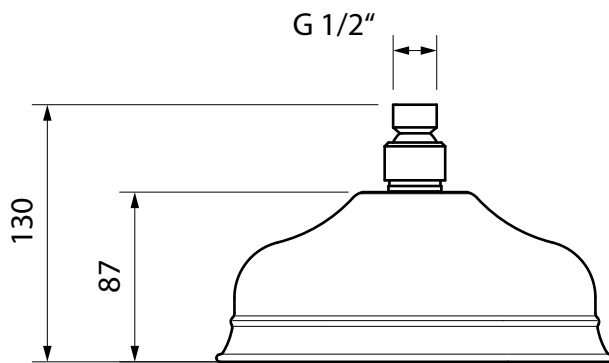

MIGLIORE

ROMA
Soffione per doccia
Shower head
Лeйka