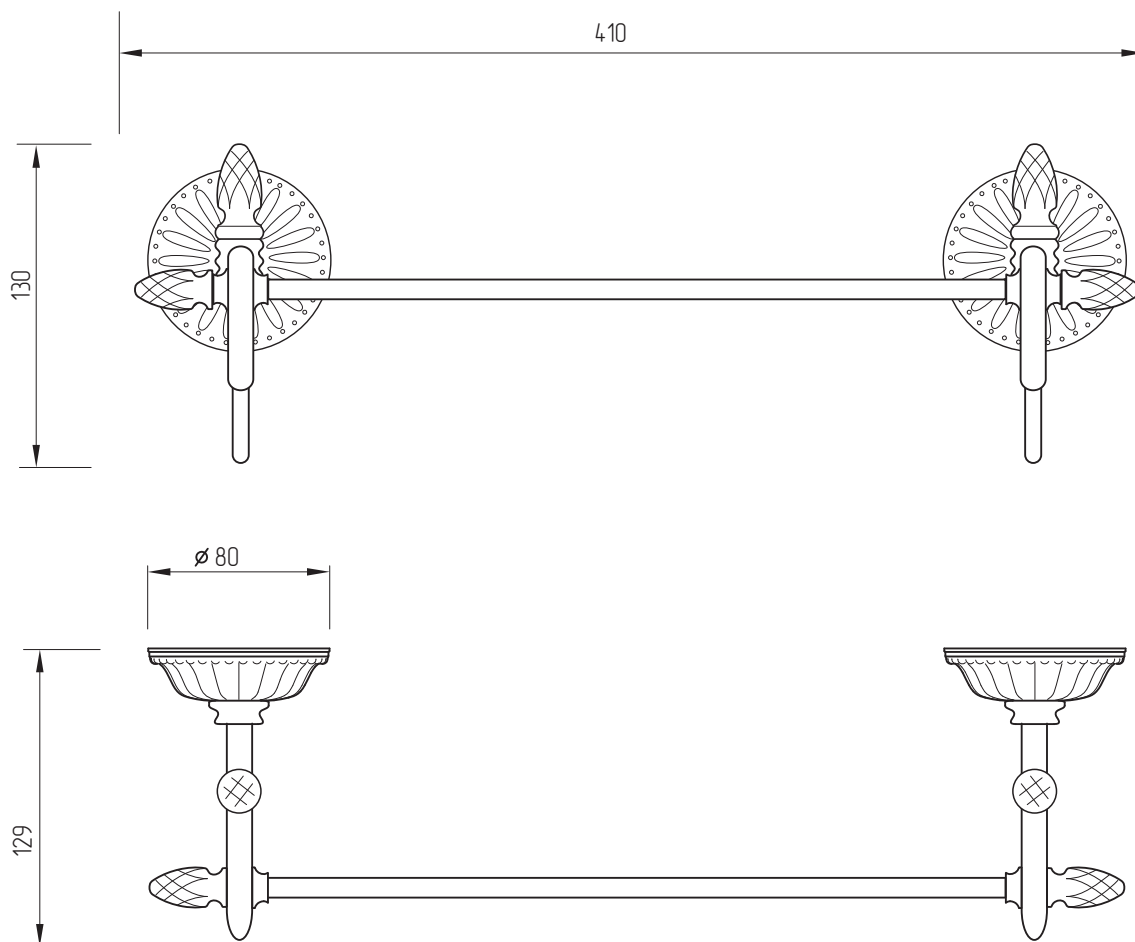

MIGLIORE

Versailles

Porta salviette, L40

Towel holder, L40

Полотенцедержатель, L40