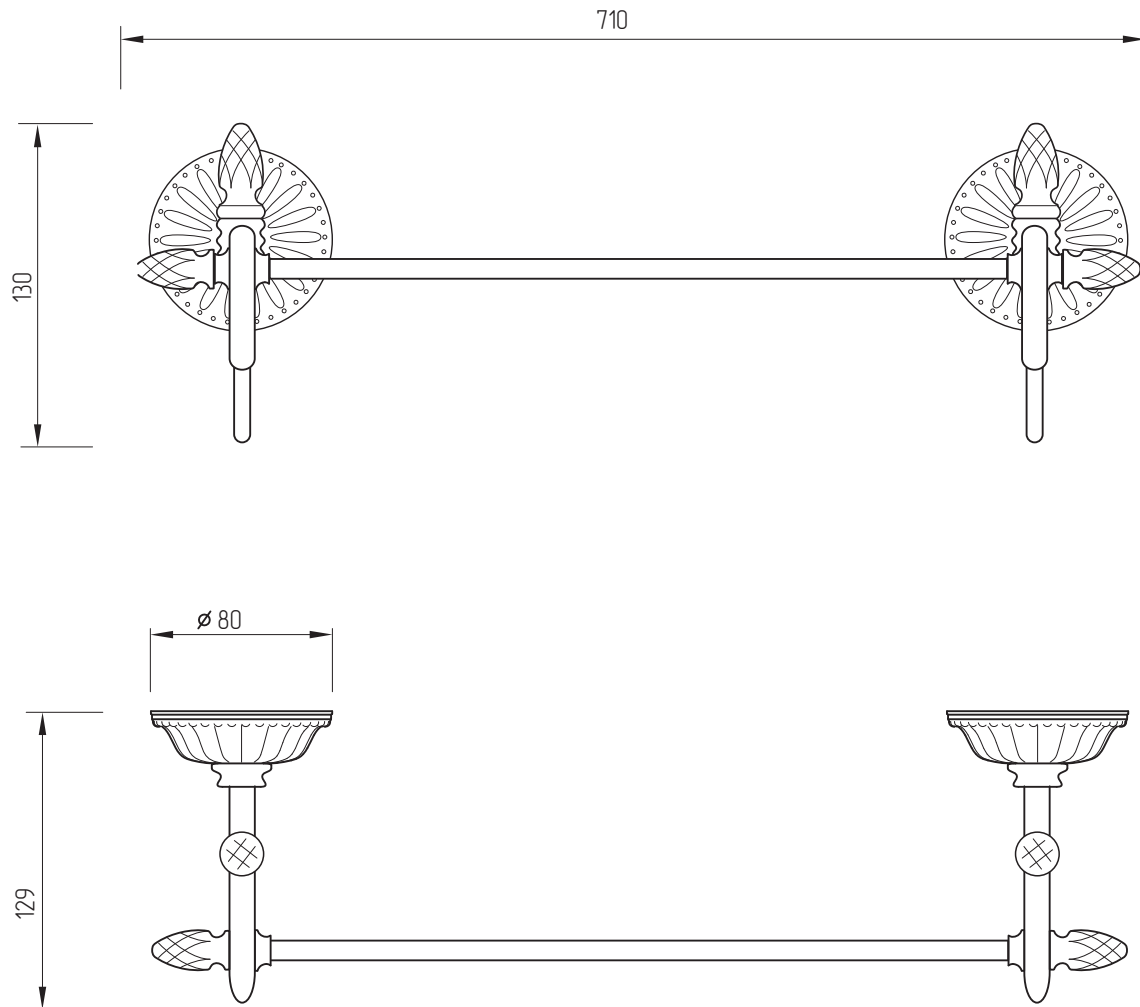

MIGLIORE

Versailles

Porta salviette, L70

Towel holder, L70

Полотенцедержатель, L70