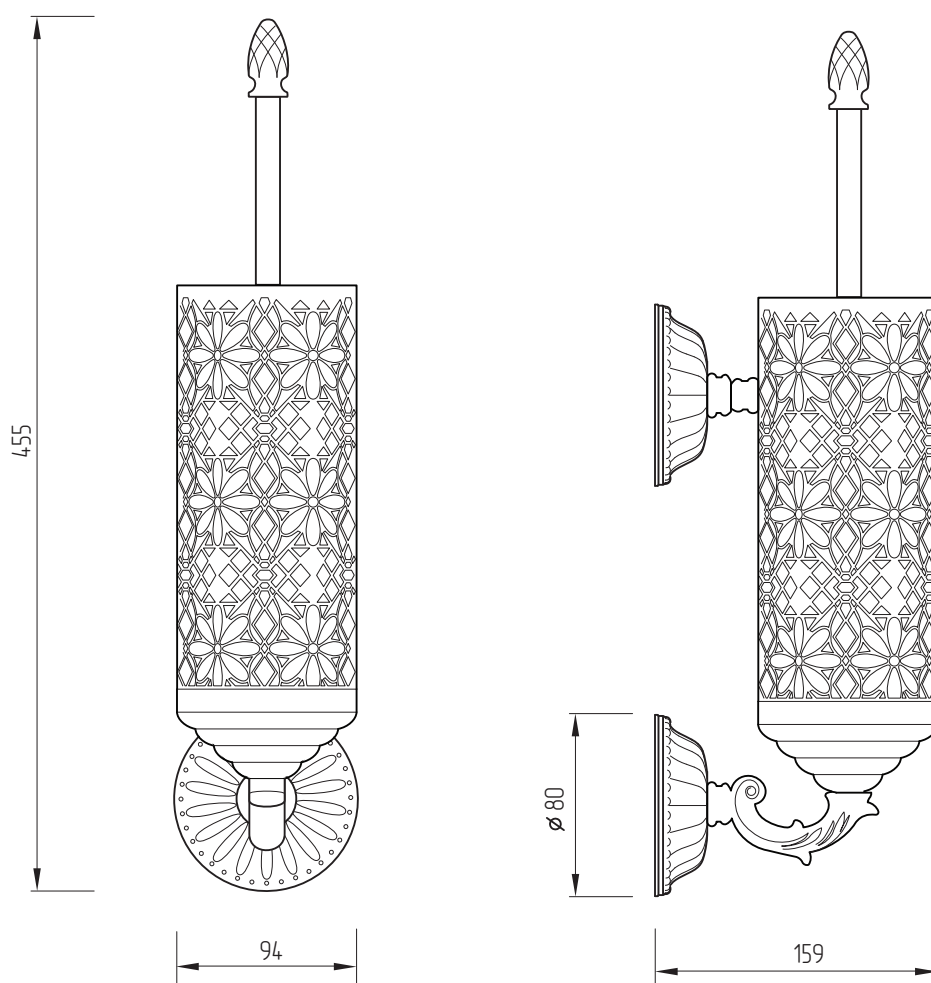

MIGLIORE

Versailles

Porta scopino
Brush holder
Ершик настенный