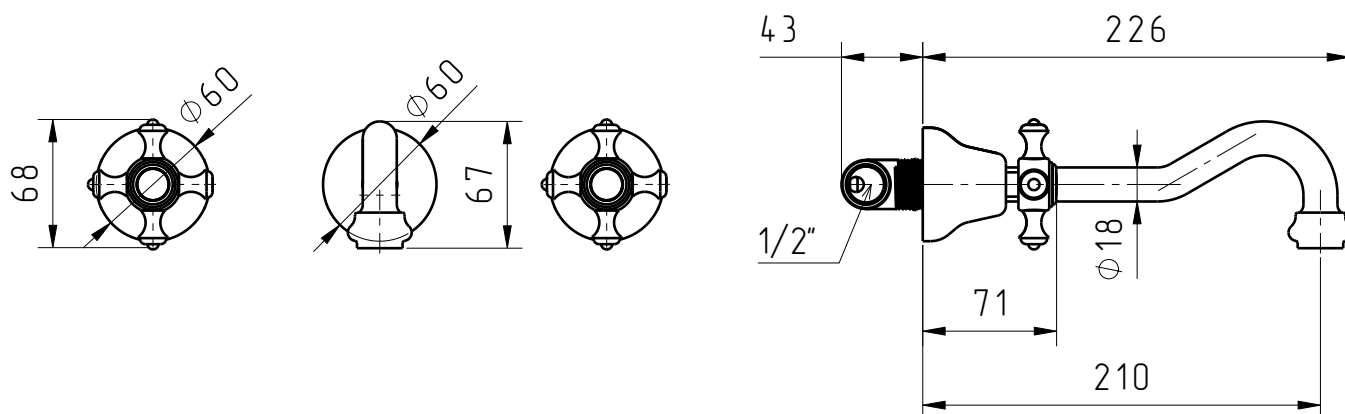

MIGLIORE

Prestige

Batteria lavabo da incasso

Concealed basin mixer

Смеситель для раковины настенный