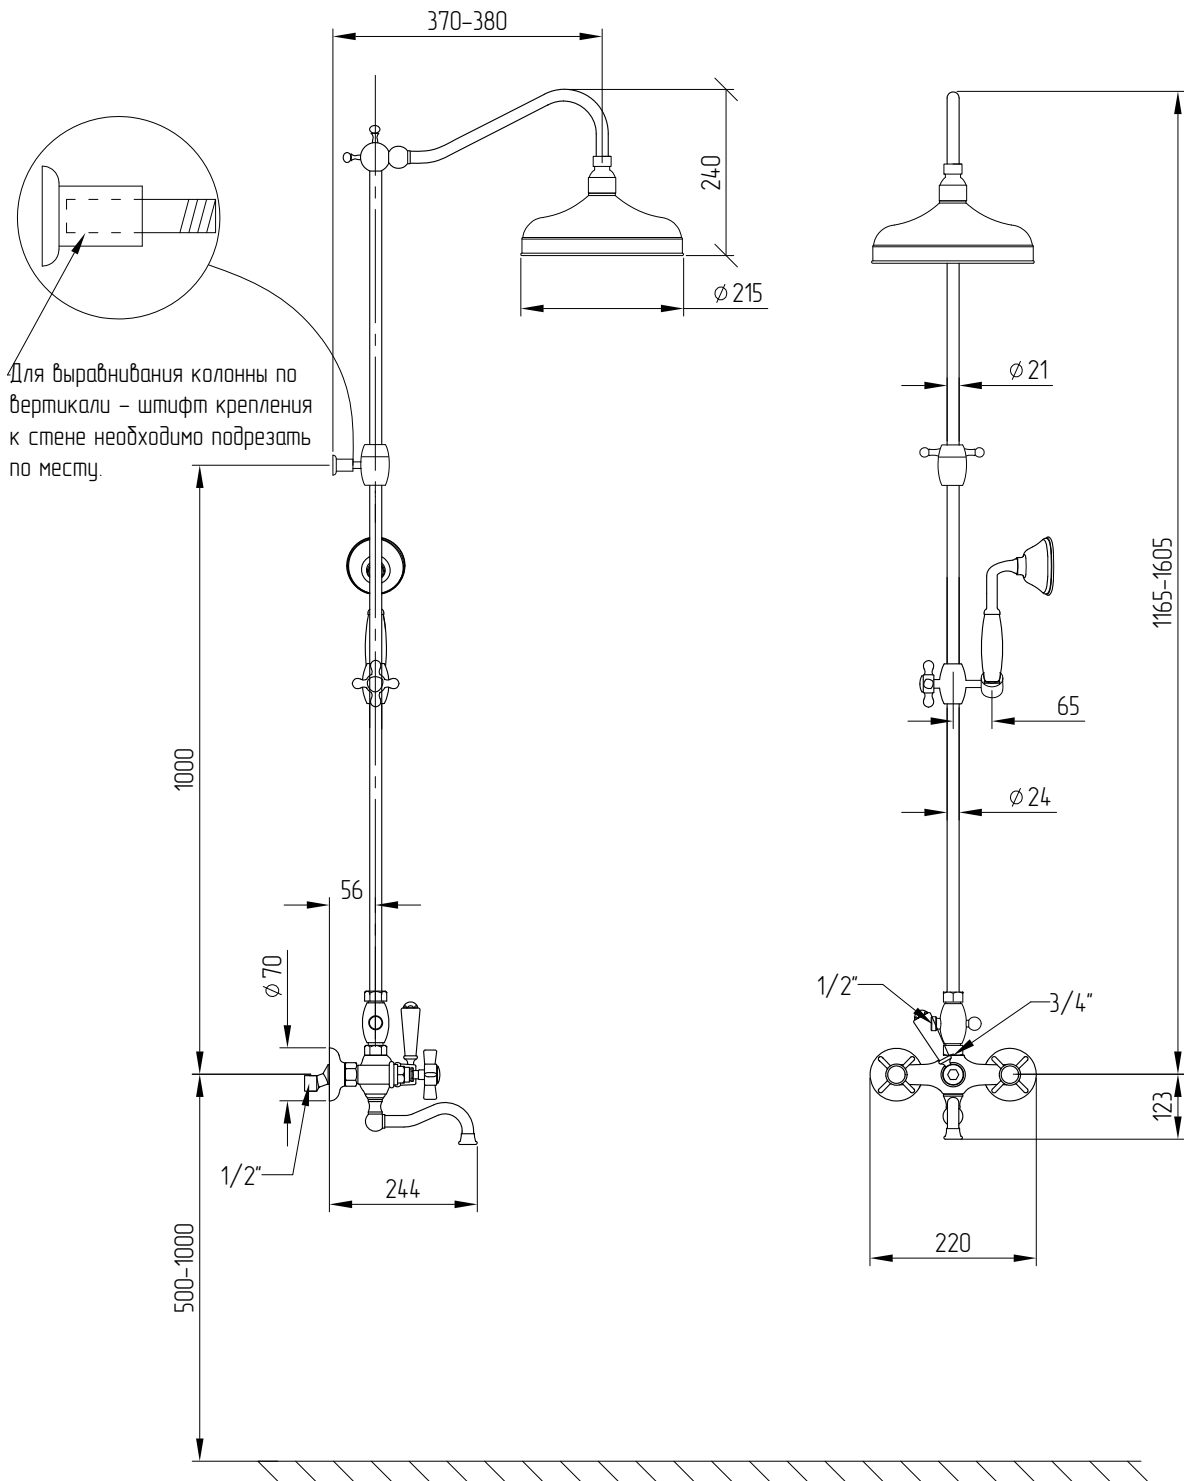

MIGLIORE

Arcadia

Gruppo vasca esterno con vela completo di colonna e doccia
External bath mixer with spout complete of rigid riser and big shower
Душевой гарнитур Arcadia