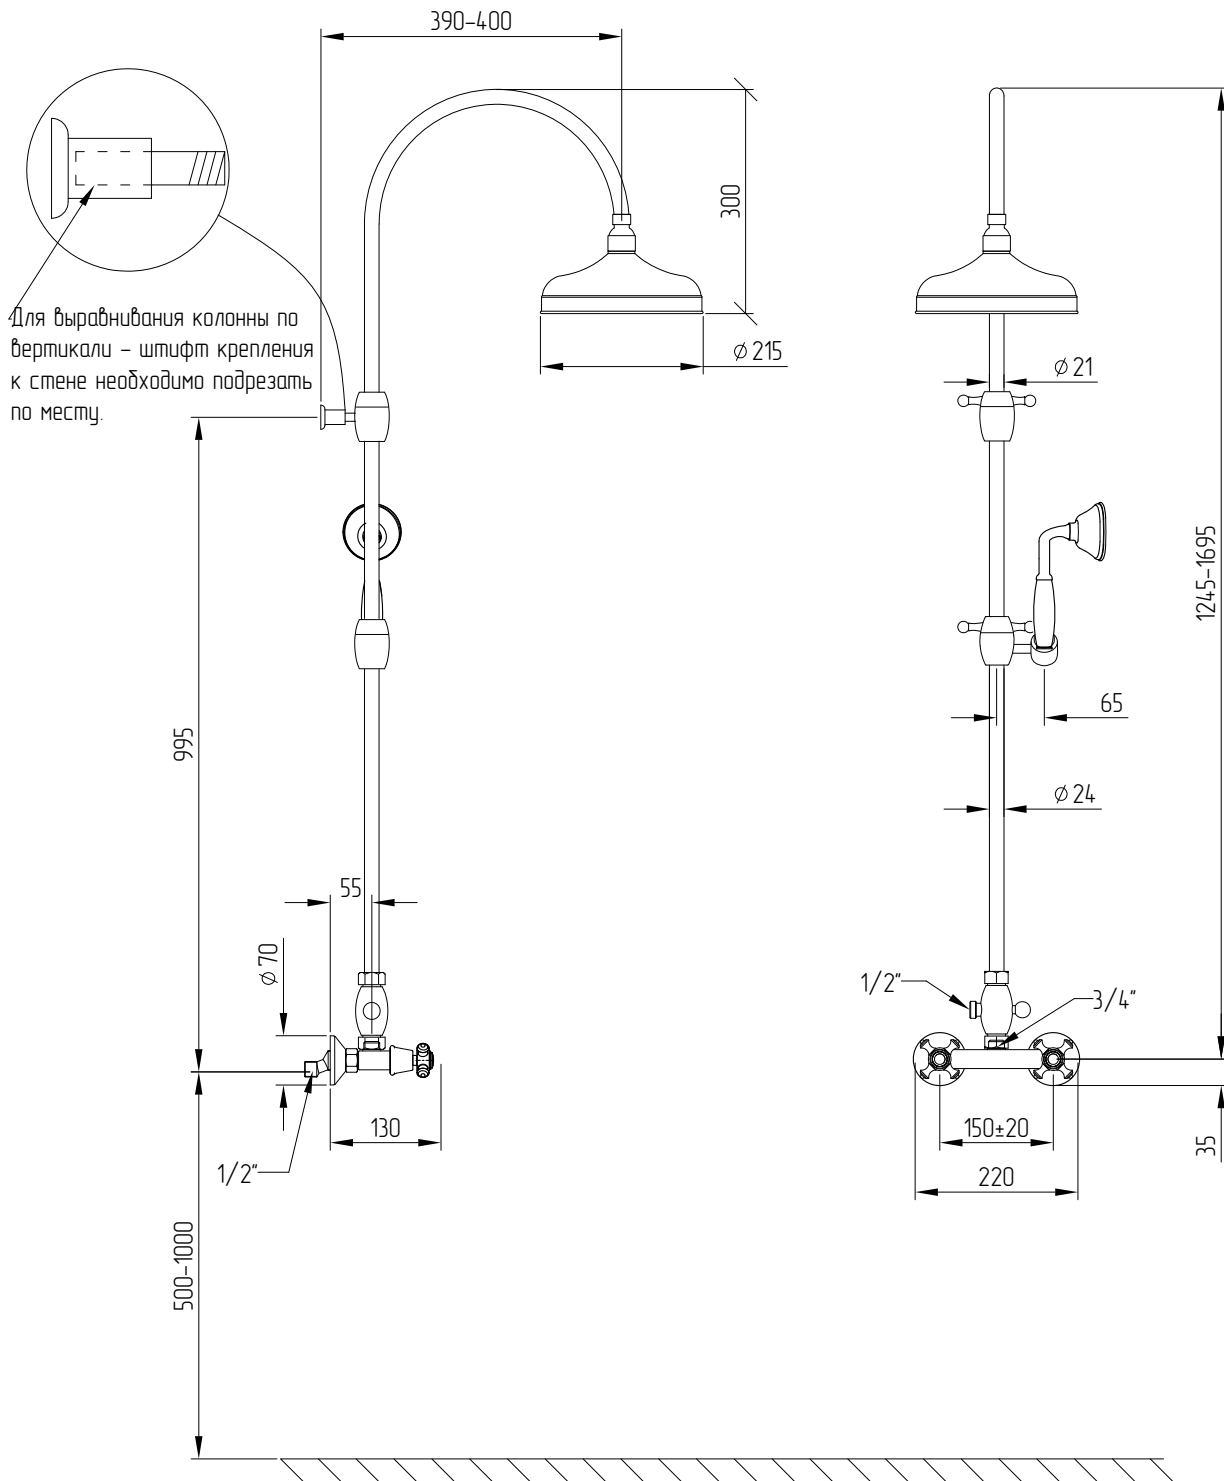

## Prestige

Gruppo vasca esterno con vela completo di colonna e doccia  
External bath mixer with spout complete of rigid riser and big shower  
Душевой гарнитур Prestige