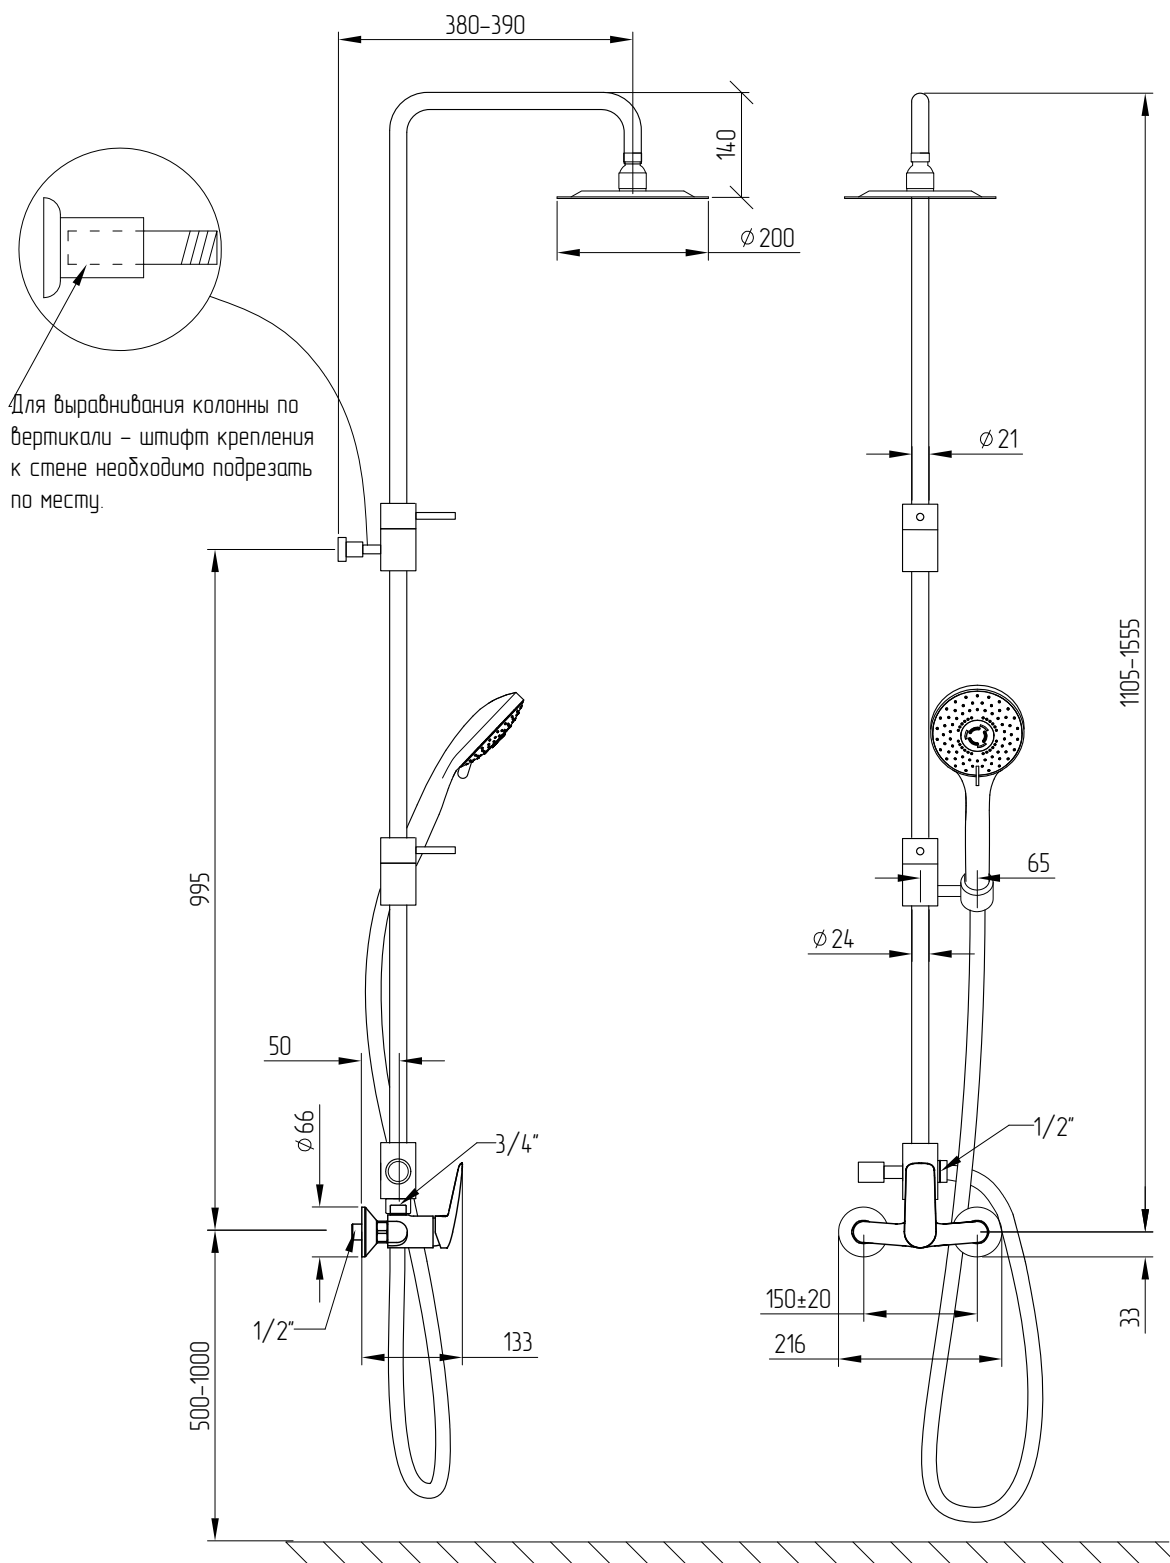

## L a g u n a

Gruppo vasca esterno con vela completo di colonna e doccia  
 External bath mixer with spout complete of rigid riser and big shower  
 Душевой гарнитур Laguna