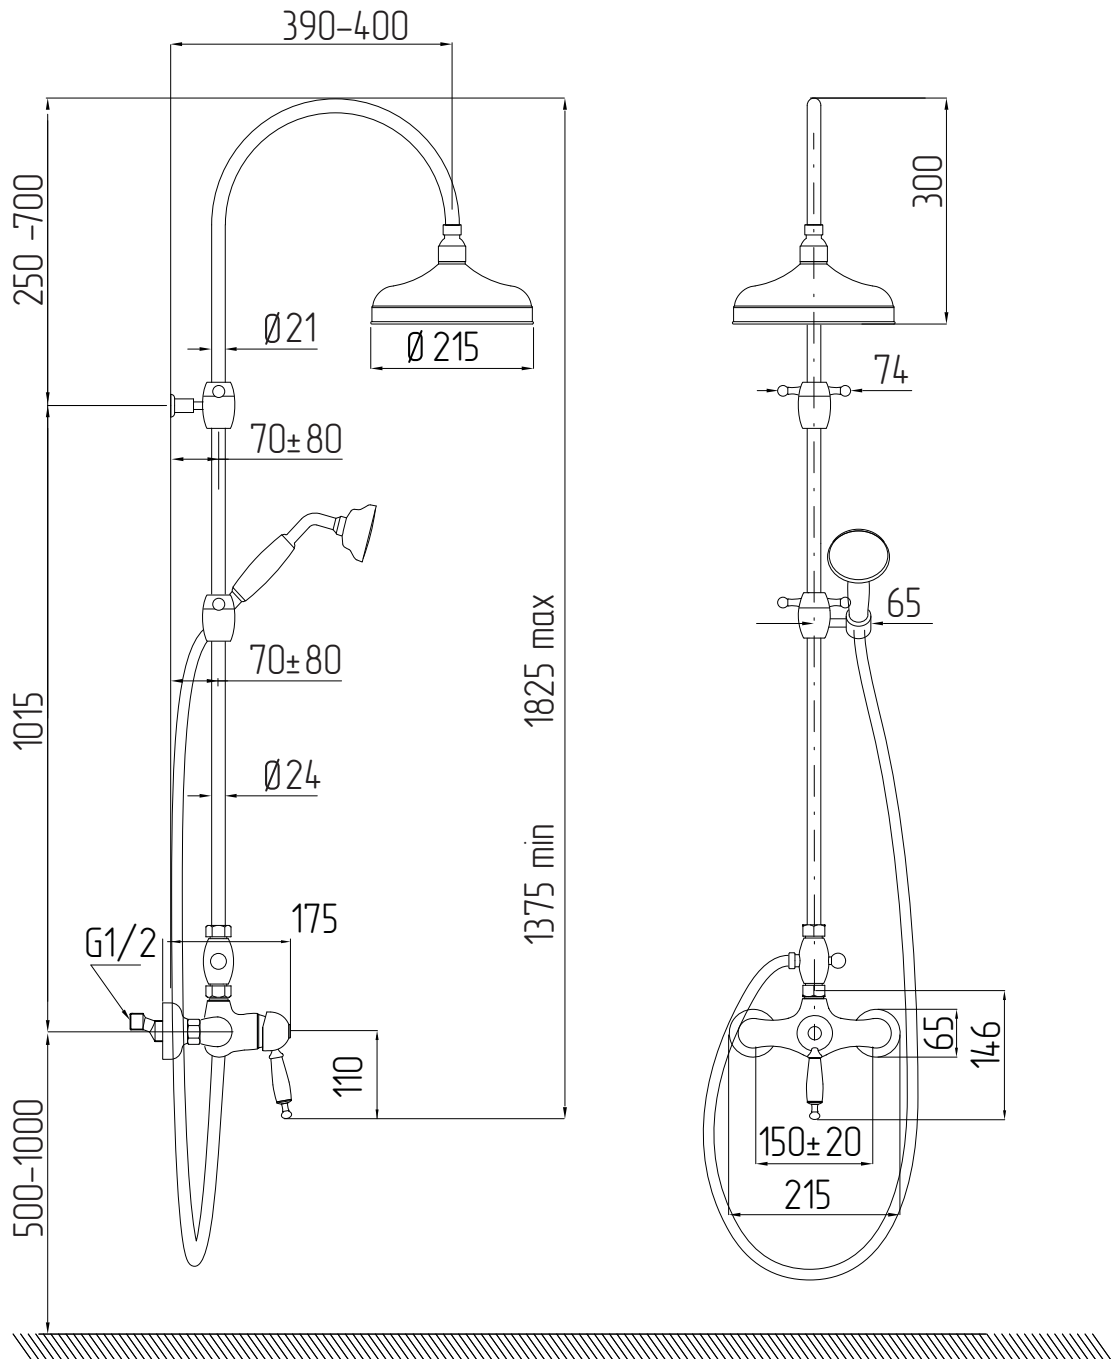

MIGLIORE

Oxford

Monocomando doccia esterno completo di colonna con kit duplex, deviatore e doccia
External shower mixer complete of rigid riser with duplex kit, diverter and big shower
Душевой гарнитур