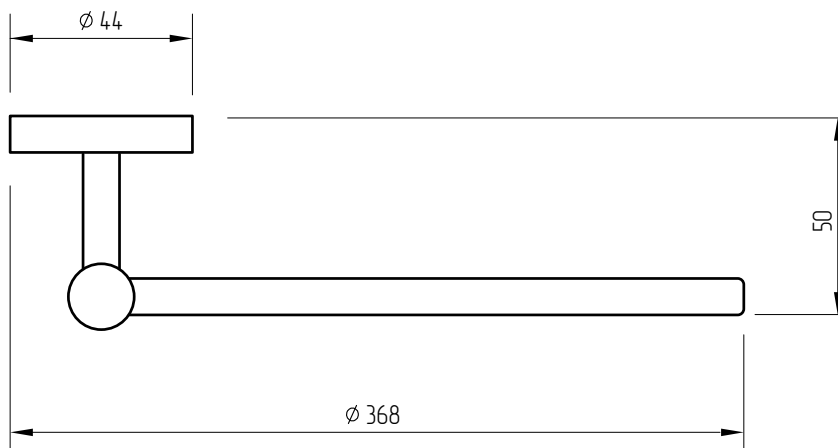

MIGLIORE

Fortis black

Portasalviette tripla girevole, L35

Towel holder with three swivelling arms, L35

Полотенцедержатель двойной поворотный L35 см