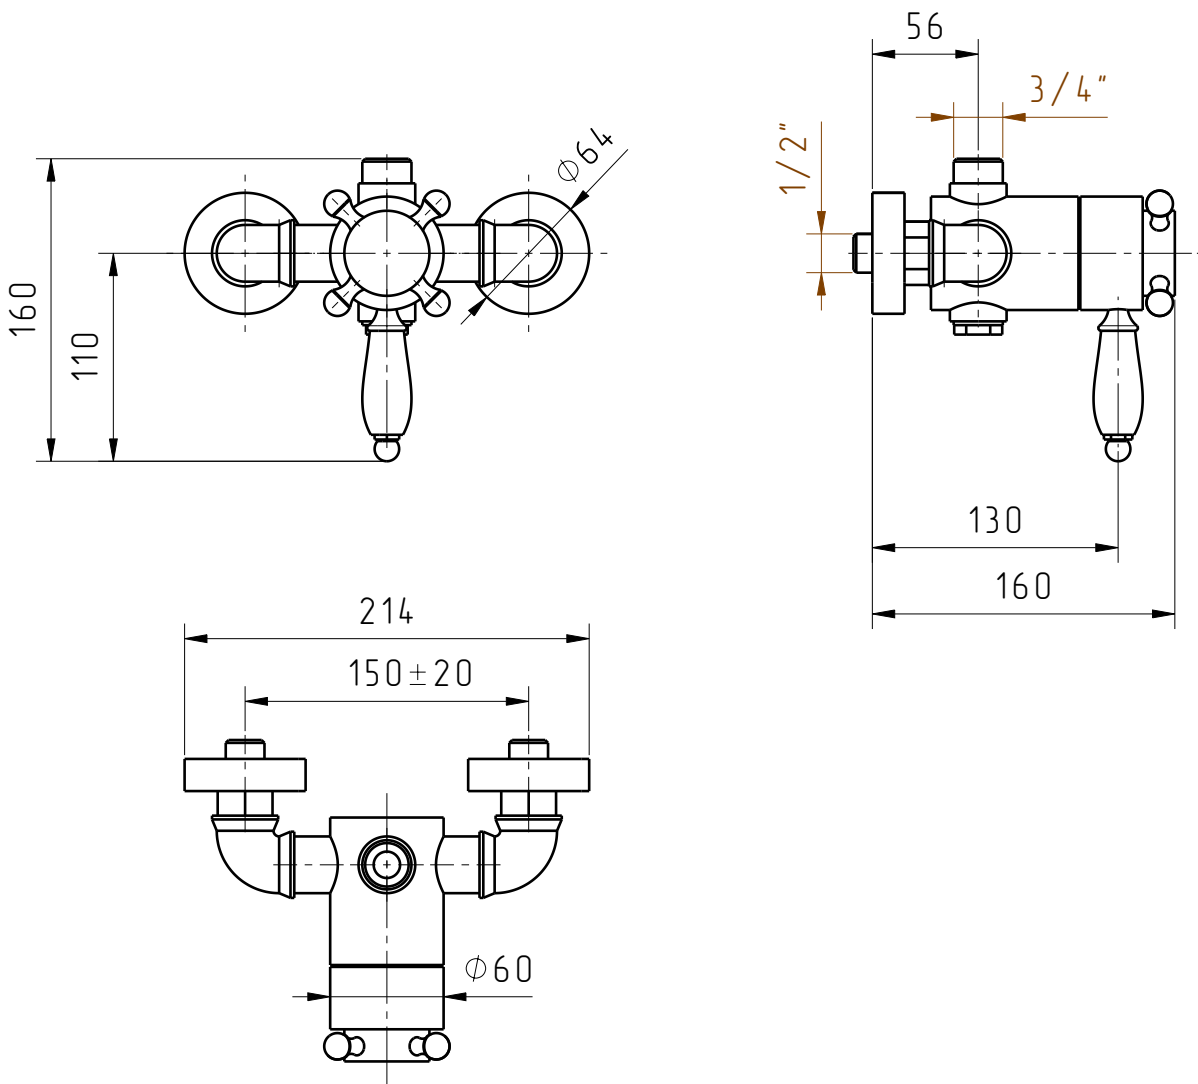

MIGLIORE

King

Gruppo doccia esterno senza kit doccia, termostato
Exposed shower mixer, thermostatic
Смеситель для душевой колонны термостатический