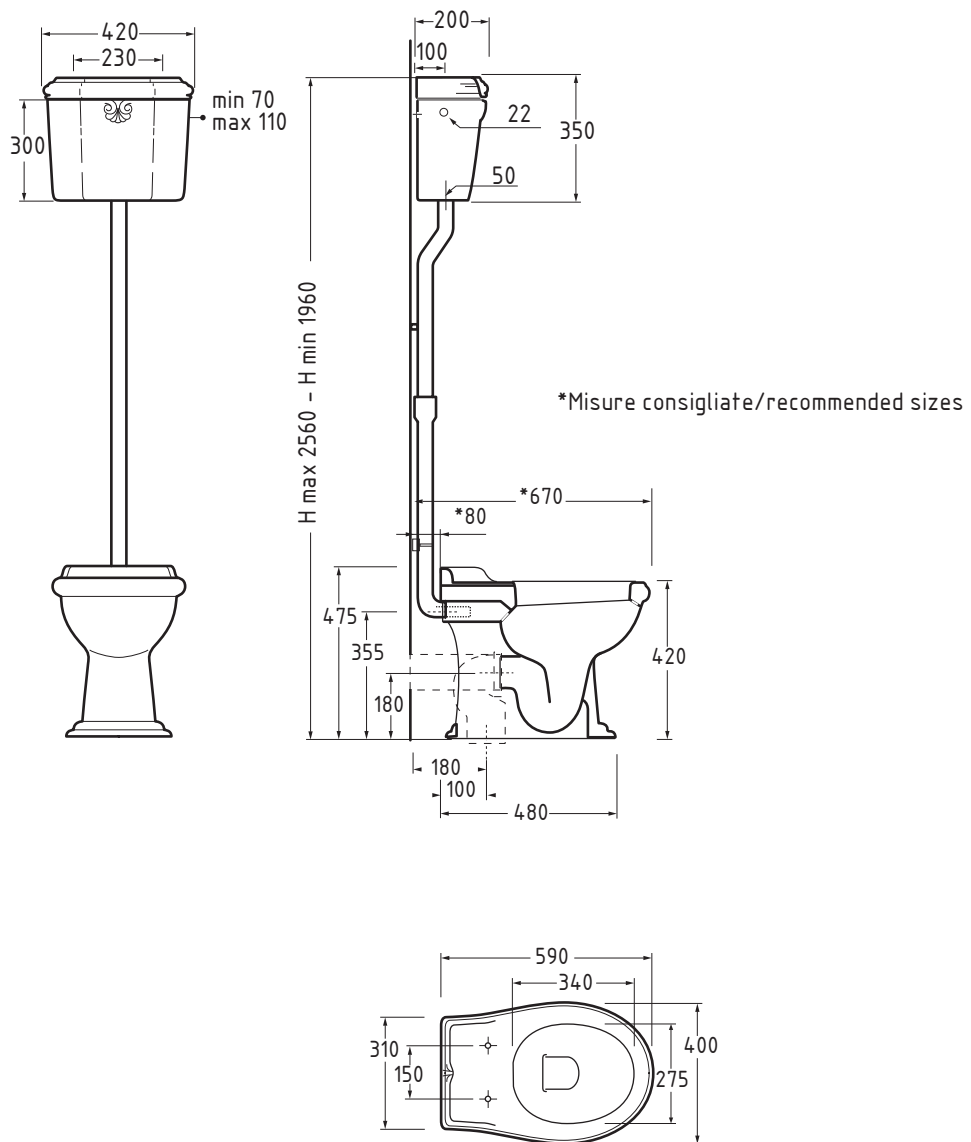

MIGLIORE

Impero
Vaso con cassetta alta
WC high level cistern
WC напольный с высоким бачком