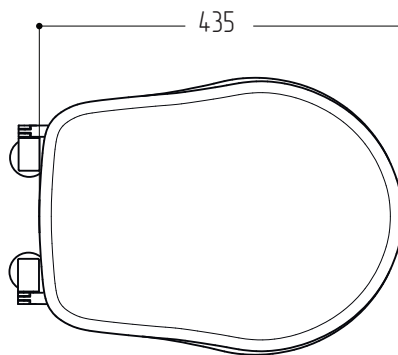

# MIGLIORE

---

\*min-max диапазон регулировки по отверстиям

---

## IMPERO

il sedile coprivaso  
the seatcover  
крышка/сиденье унитаза