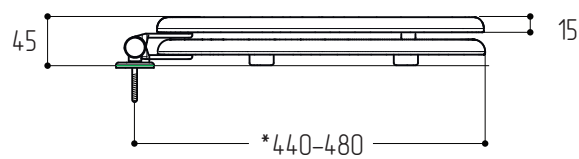

# MIGLIORE

---

\*min-max диапазон регулировки по отверстиям

---

## IMPERO

il sedile coprivaso  
the seatcover  
крышка/сиденье унитаза