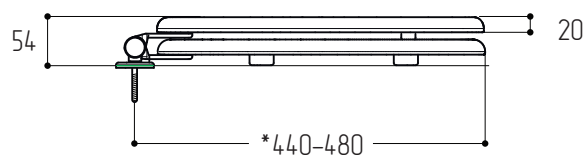

# MIGLIORE

---

\*min-max диапазон регулировки по отверстиям

---

## IMPERO

il sedile coprivaso  
the seatcover  
крышка/сиденье унитаза