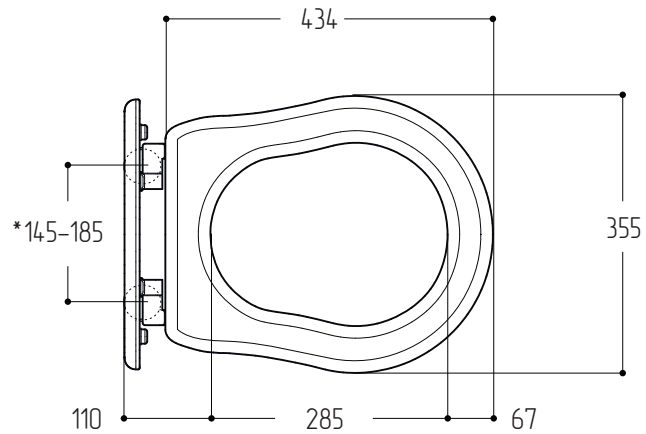

# MIGLIORE

---

\*min-max диапазон регулировки по отверстиям

---

## IMPERO

il sedile coprivaso  
the seatcover  
крышка/сиденье унитаза