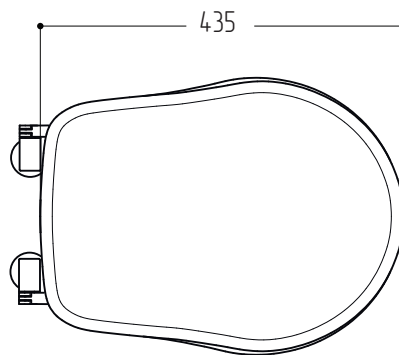

# MIGLIORE

---

\*min-max диапазон регулировки по отверстиям

---

## IMPERO

il sedile coprivaso  
the seatcover  
крышка/сиденье унитаза