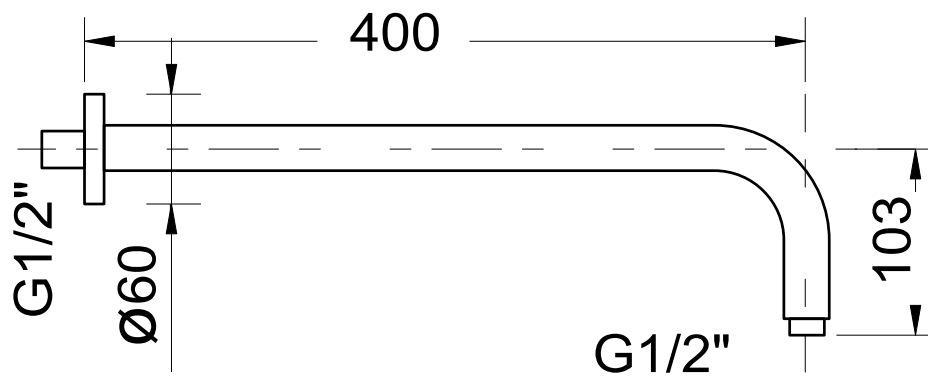

# MIGLIORE

---

---

Fortis Black

Braccio doccia modello moderno cm 40

Modern shower arm cm 40

Кронштейн для верхнего душа L-400 мм. 1/2"x1/2"