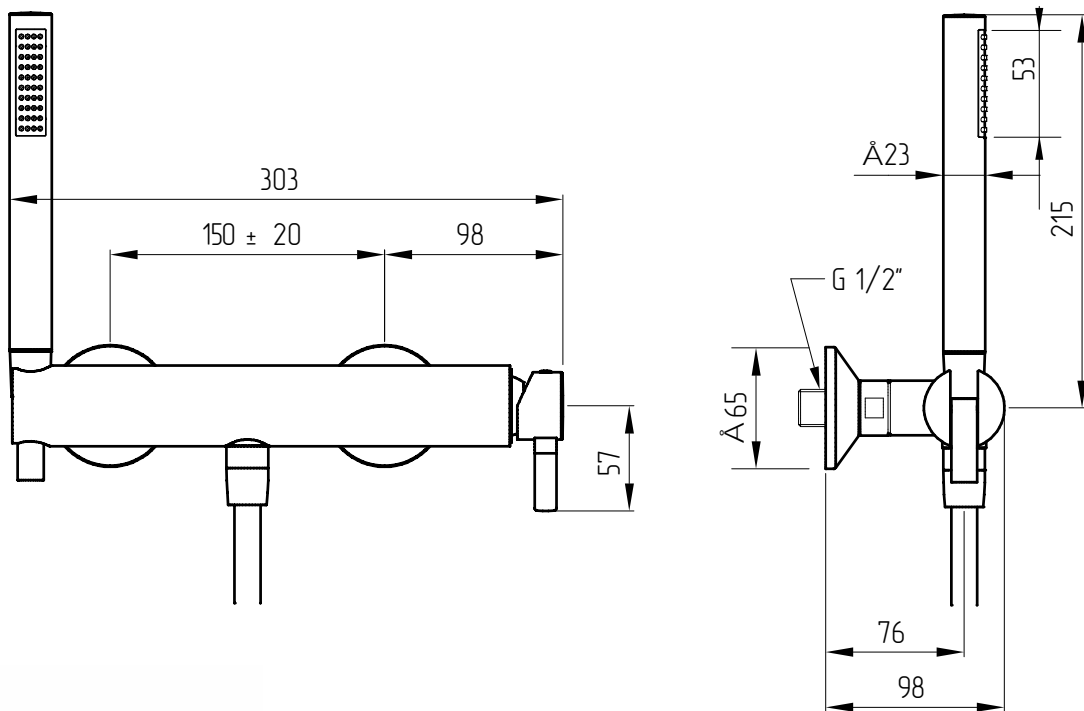

MIGLIORE

SIRIUS

Monocomando doccia esterno con flessibile cm 150 e doccia duplex

Exposed bath mixer with flexible 150 cm and duplex shower

Смеситель для душа