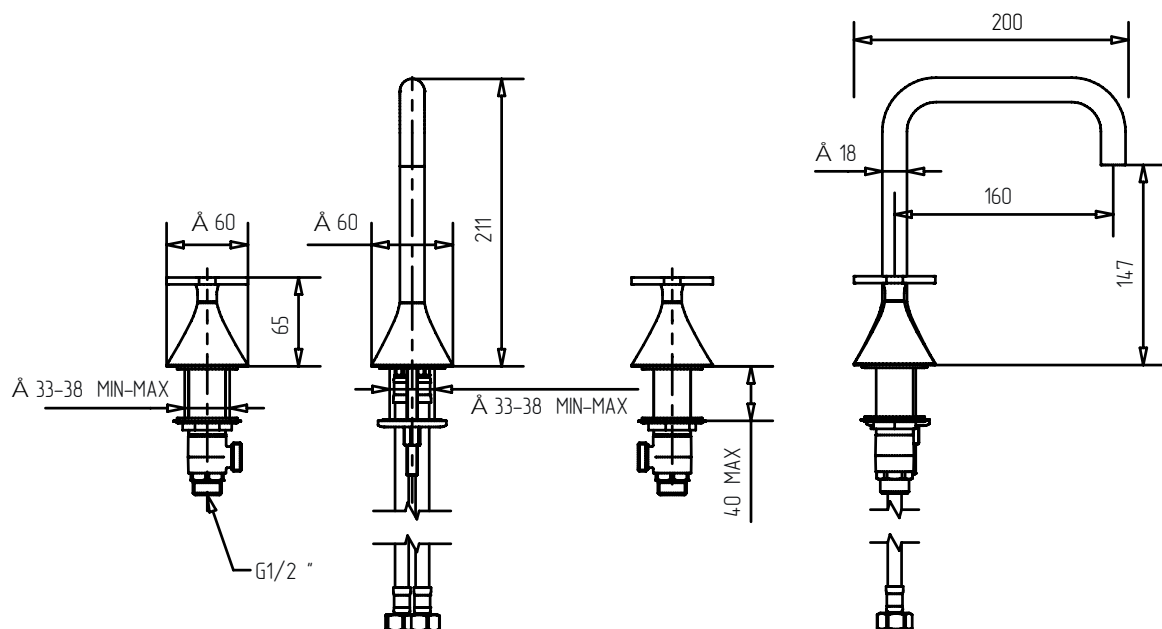

MIGLIORE

SIRIUS

Batteria lavabo

Washbasin mixer

Смеситель для раковины на 3 отверстия