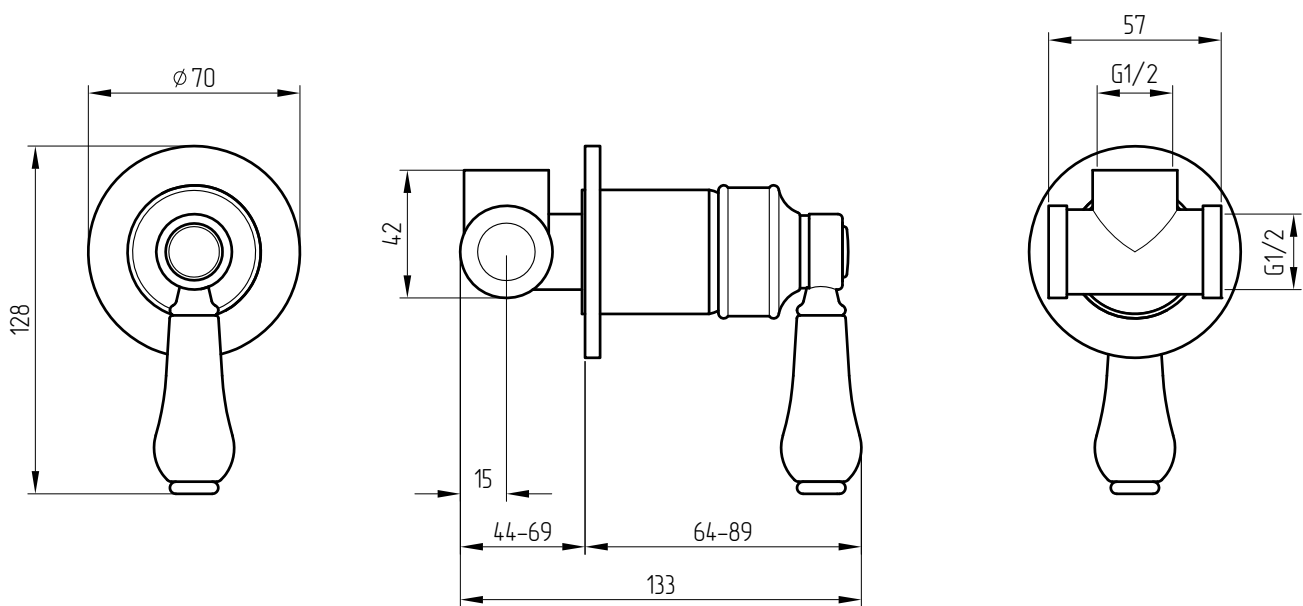

MIGLIORE

Ermitage Mini

Miscelatore doccia da incasso

Built-in shower mixer

Смеситель скрытого монтажа, ручка белая