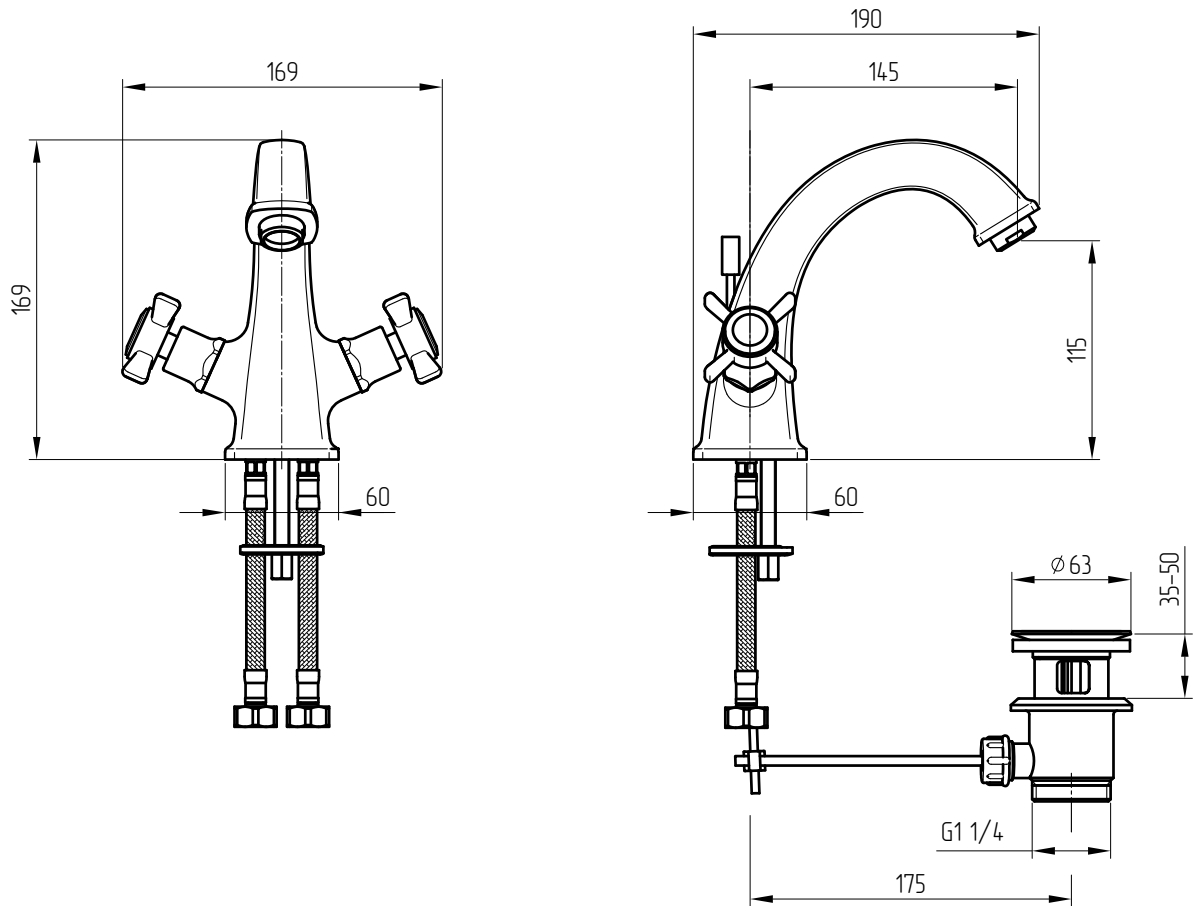

MIGLIORE

К о р о н а

Monoforo lavabo

Washbasin mixer

Смеситель для раковины