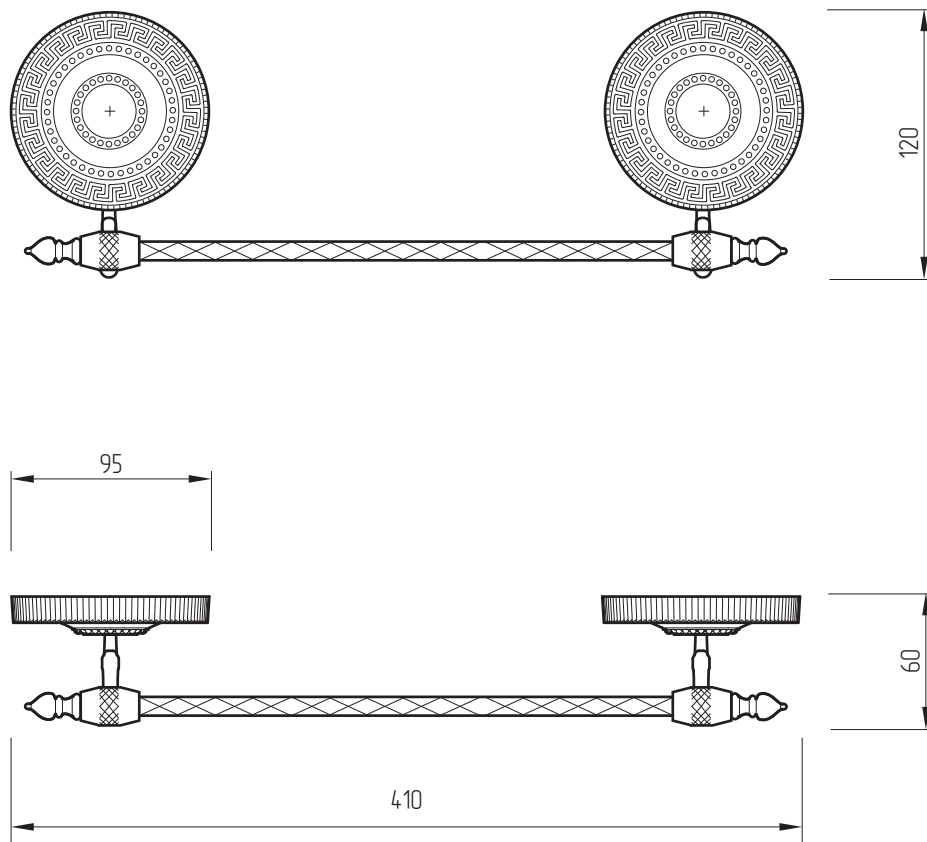

# MIGLIORE

---

---

Monte Carlo

Porta salviette, L40

Towel holder, L40

Полотенцедержатель, L40