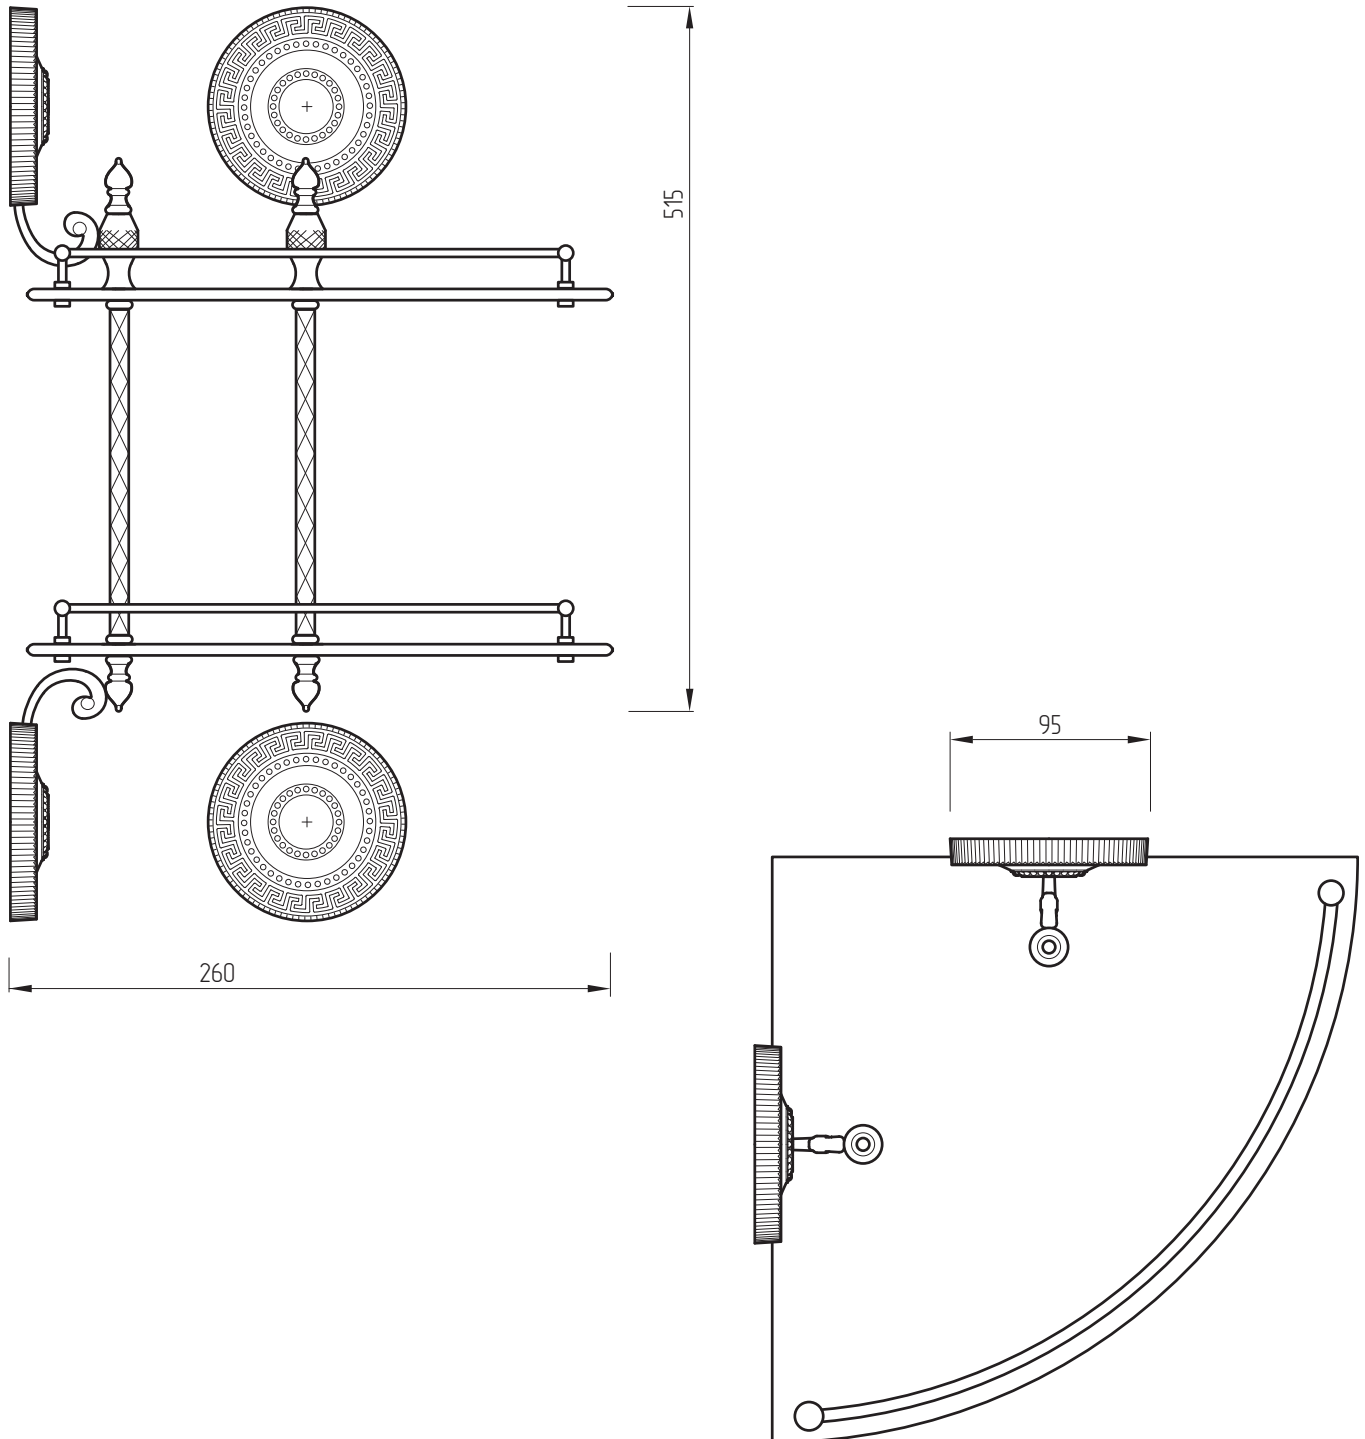

MIGLIORE

Monte Carlo

Mensola due piani

Double angle shelf

Полка с галерей угловая двойная