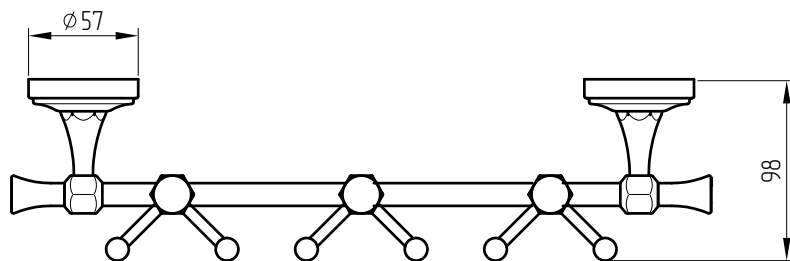

MIGLIORE

Fortuna

Porta salviette con ganci, L37

Triple hook, L37

Планка с 3-мя двойными крючками, L37