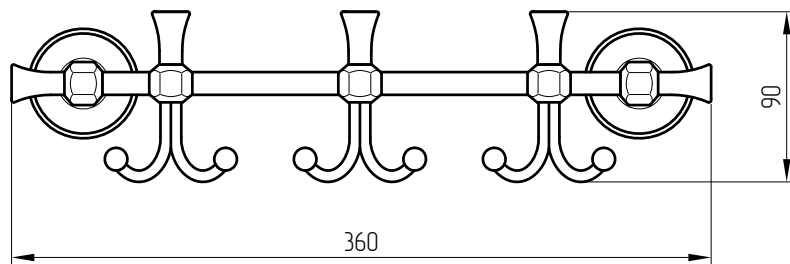

MIGLIORE

Fortuna

Porta salviette con ganci, L37

Triple hook, L37

Планка с 3-мя двойными крючками, L37