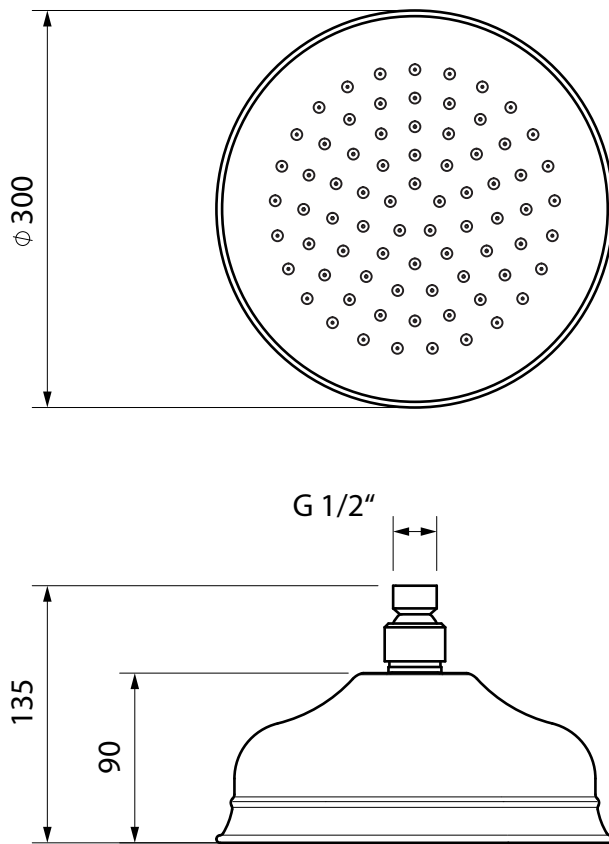

# MIGLIORE

---

---

ROMA  
Soffione per doccia  
Shower head  
Лeйкa