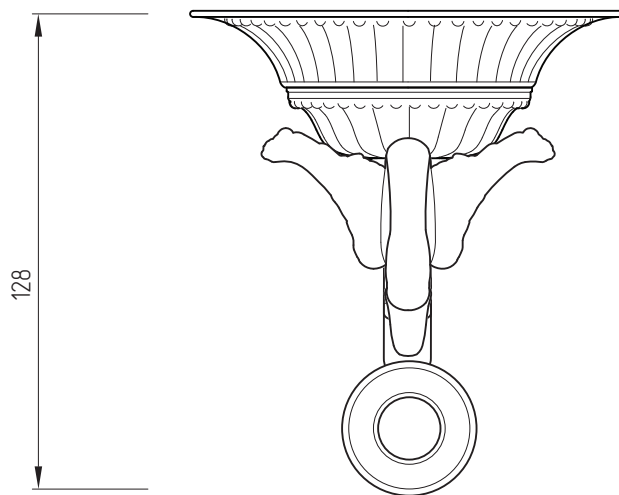

# MIGLIORE

---

---

LUXOR

Applique  
Wall lamp

Светильник настенный одинарный (большая розетка)