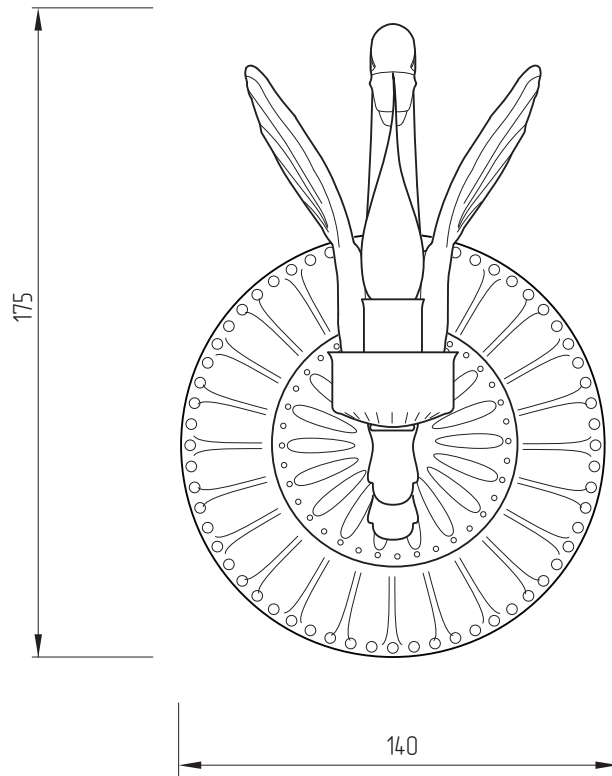

# MIGLIORE

---

---

LUXOR

Applique  
Wall lamp

Светильник настенный одинарный (большая розетка)