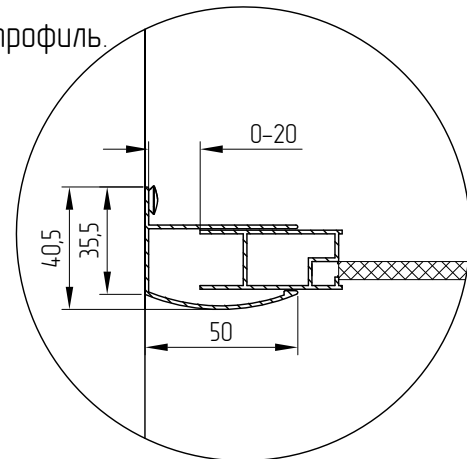

MIGLIORE

A. Пристенный компенсационный профиль.

Diadema

Box doccia, pentagonale 90cm
Shower box, pentagonal 90cm
Душевое ограждение, пятиугольное 90см