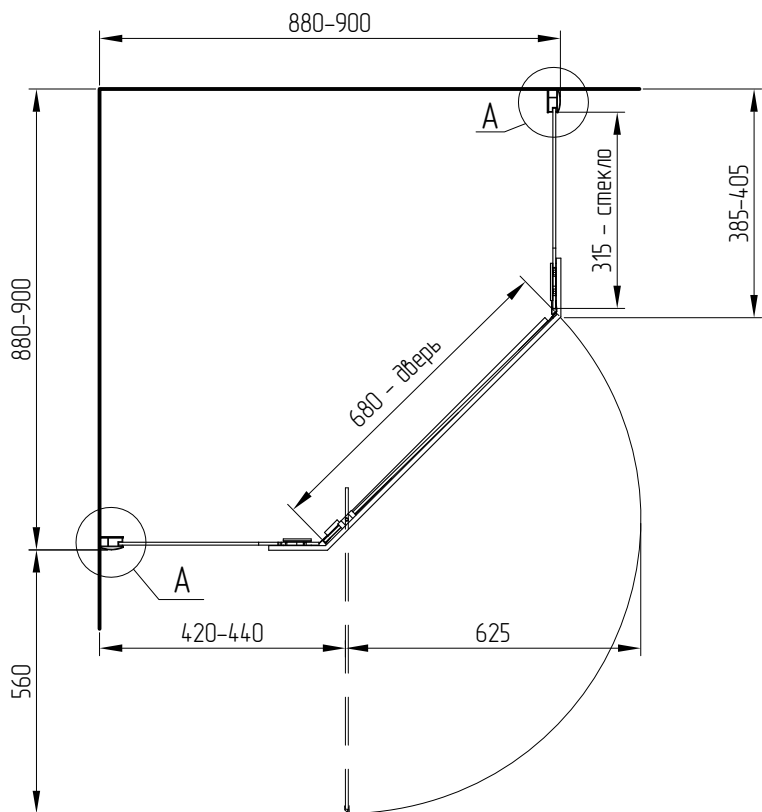

MIGLIORE

A. Пристенный компенсационный профиль.

Diadema

Box doccia, pentagonale 90cm
Shower box, pentagonal 90cm
Душевое ограждение, пятиугольное 90см