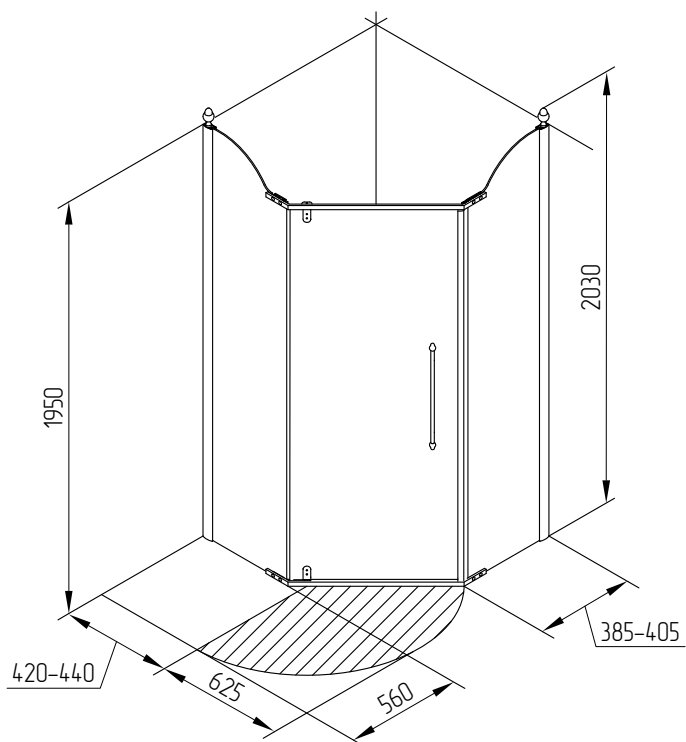

MIGLIORE

A. Пристенный компенсационный профиль.

Diadema

Box doccia, pentagonale 90cm
Shower box, pentagonal 90cm
Душевое ограждение, пятиугольное 90см