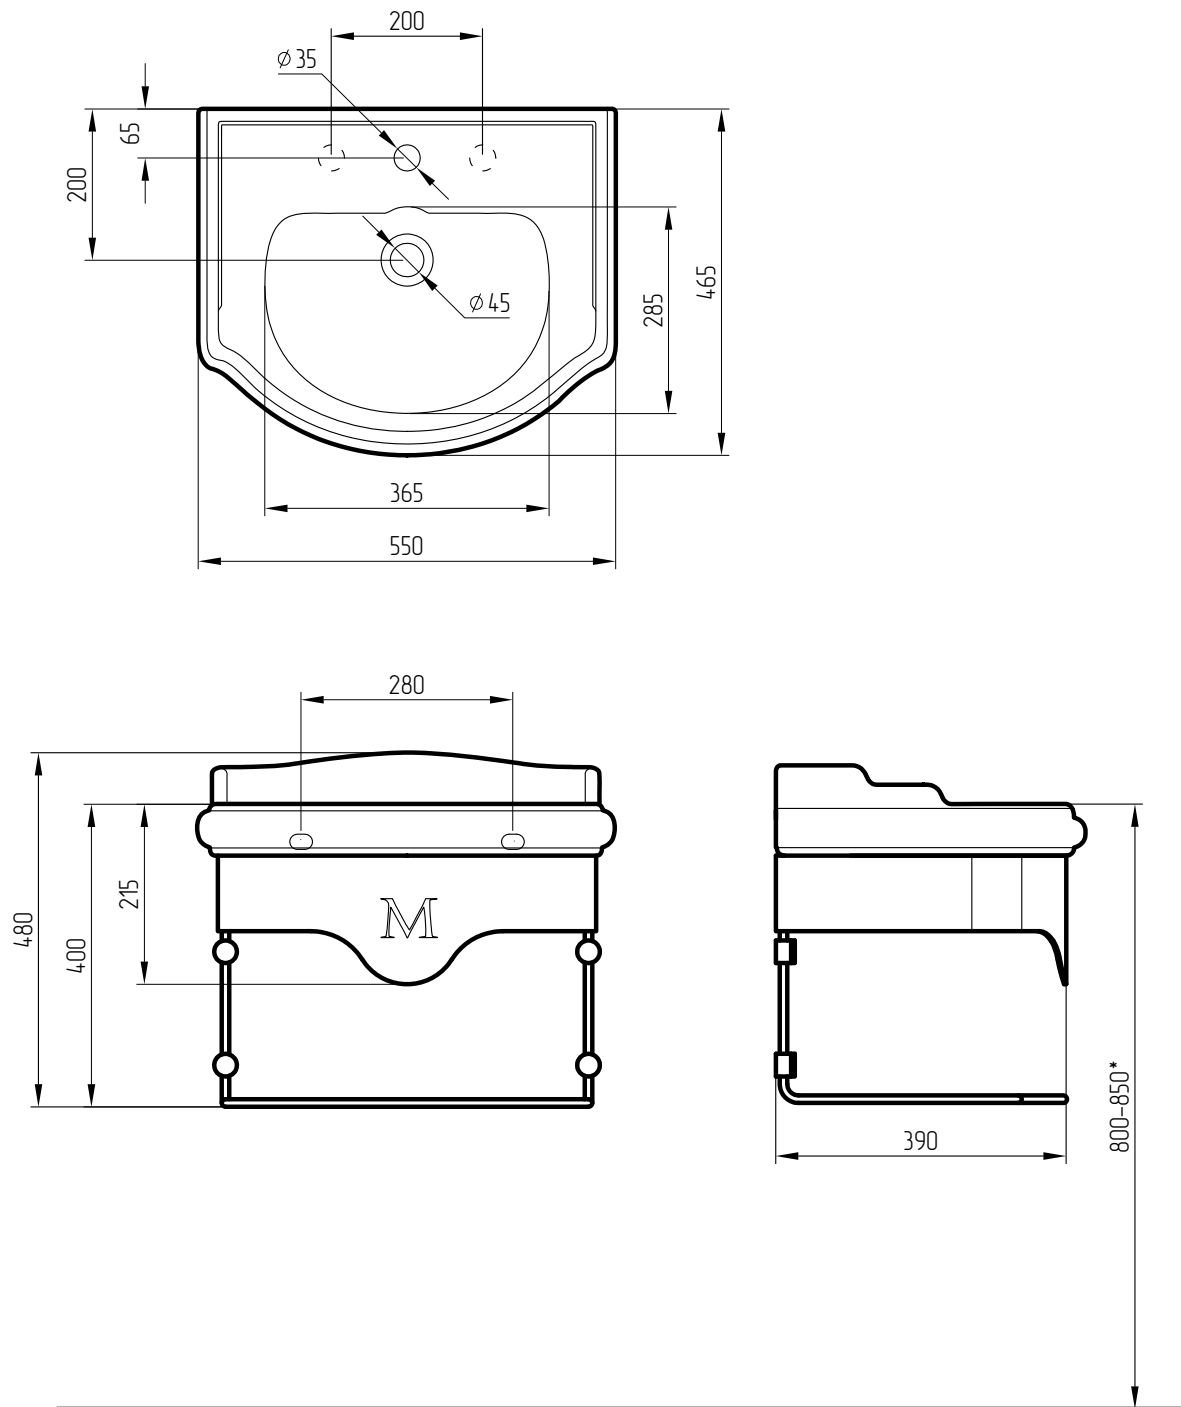

# MIGLIORE

\*Рекомендованные размеры

## Bella

Lavabo consolle 55

Washbasin console 55

Консоль напольная с раковиной 55