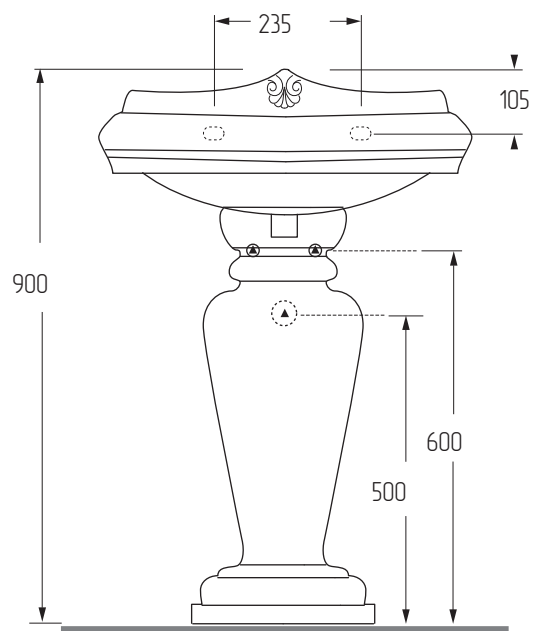

MIGLIORE

Impero

Lavabo 60 su colonna
Washbasin 60 on pedestal
Раковина-тюльпан