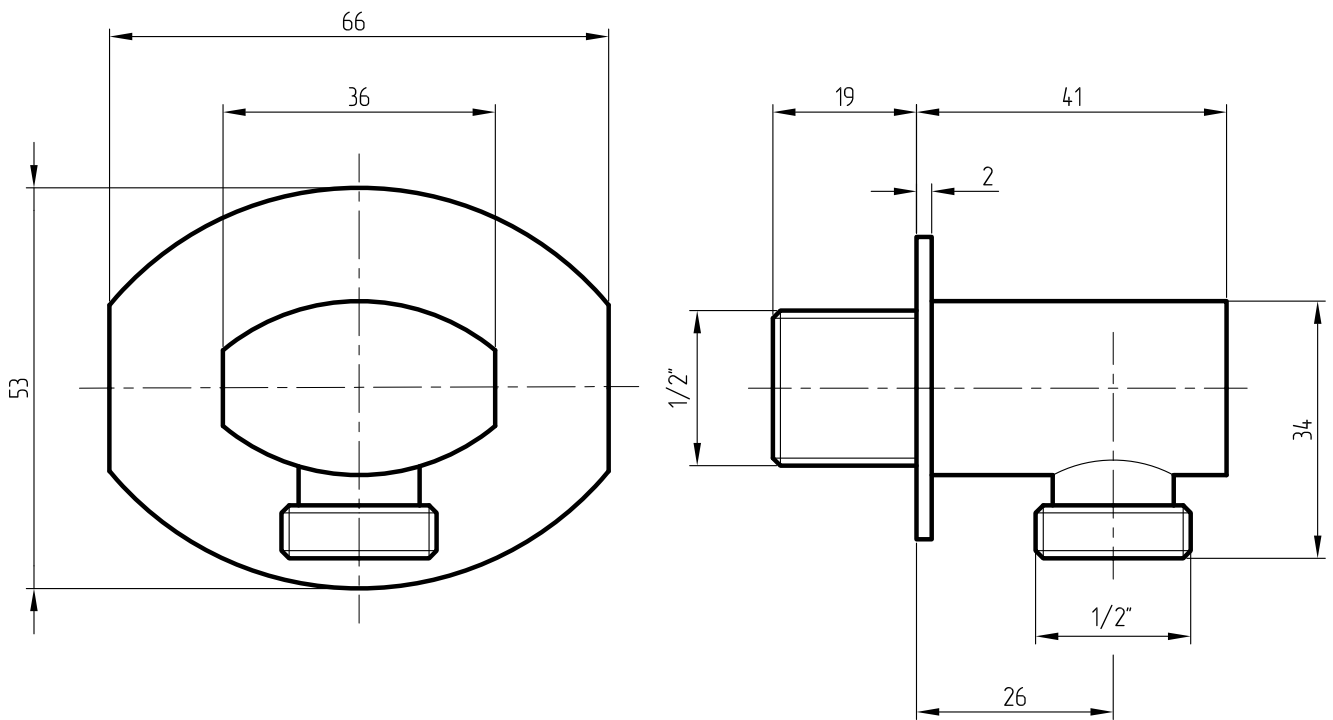

MIGLIORE

Ovale
Presacqua
Wall connection for shower
Штыцер 1/2"