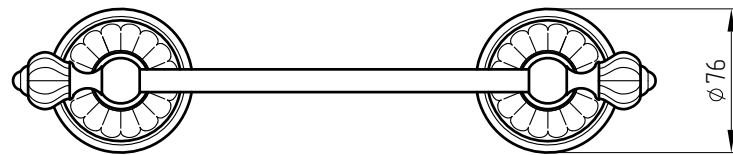

MIGLIORE

Olivia

Porta salviette, L30

Towel holder, L30

Полотенцедержатель, L30