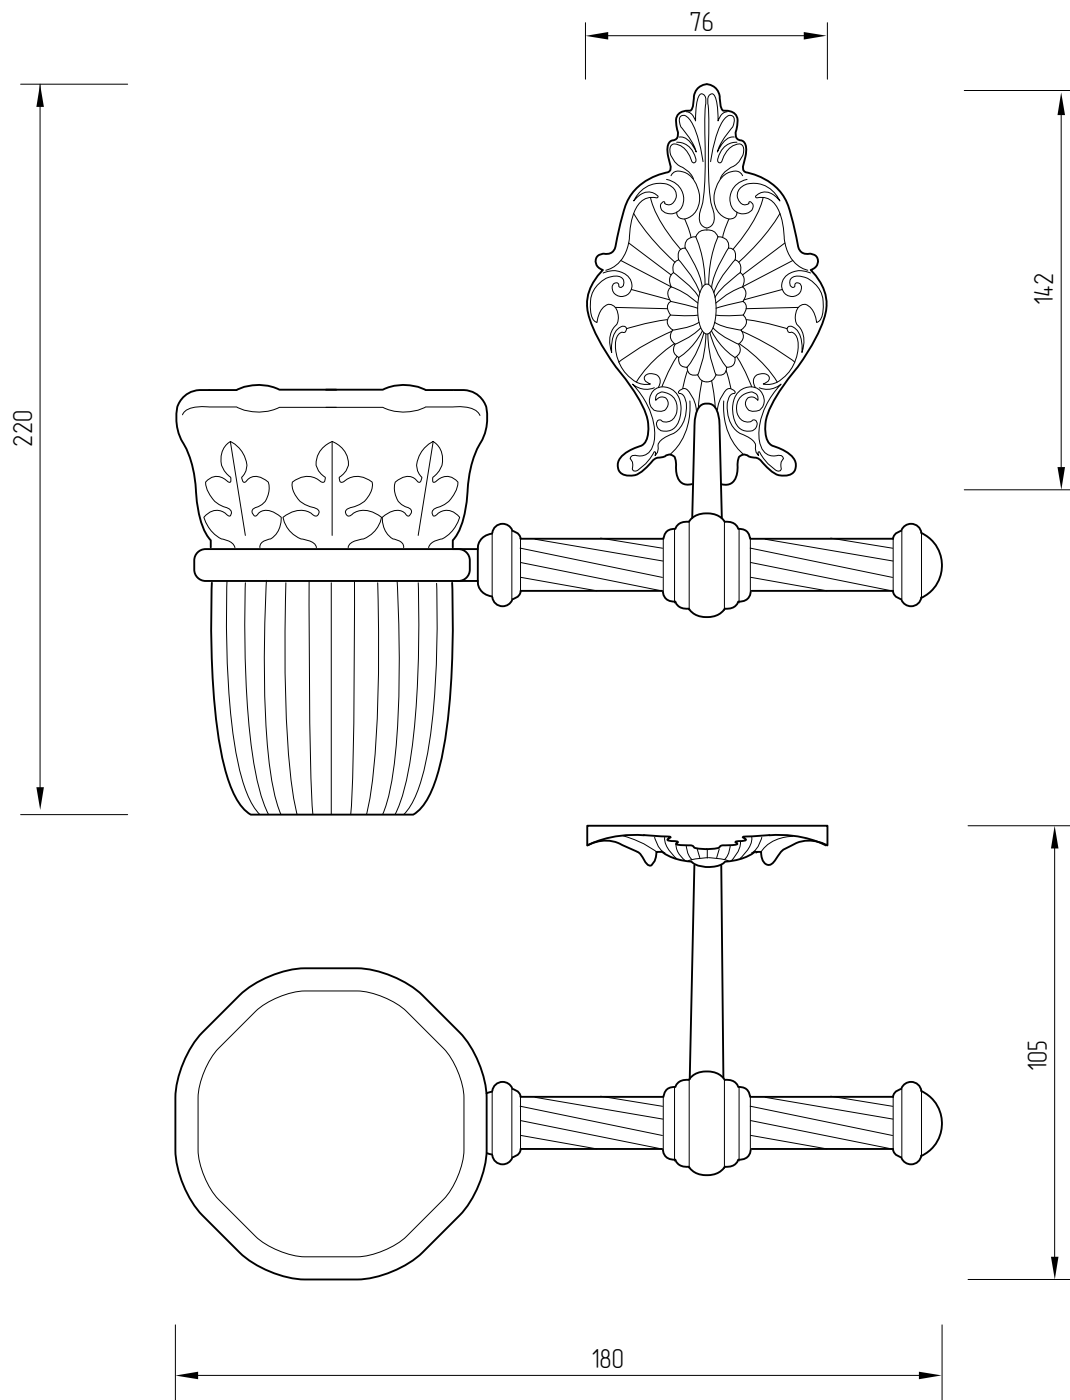

MIGLIORE

Elisabetta

Porta bicchiere
Tumbler holder
Стакан настенный