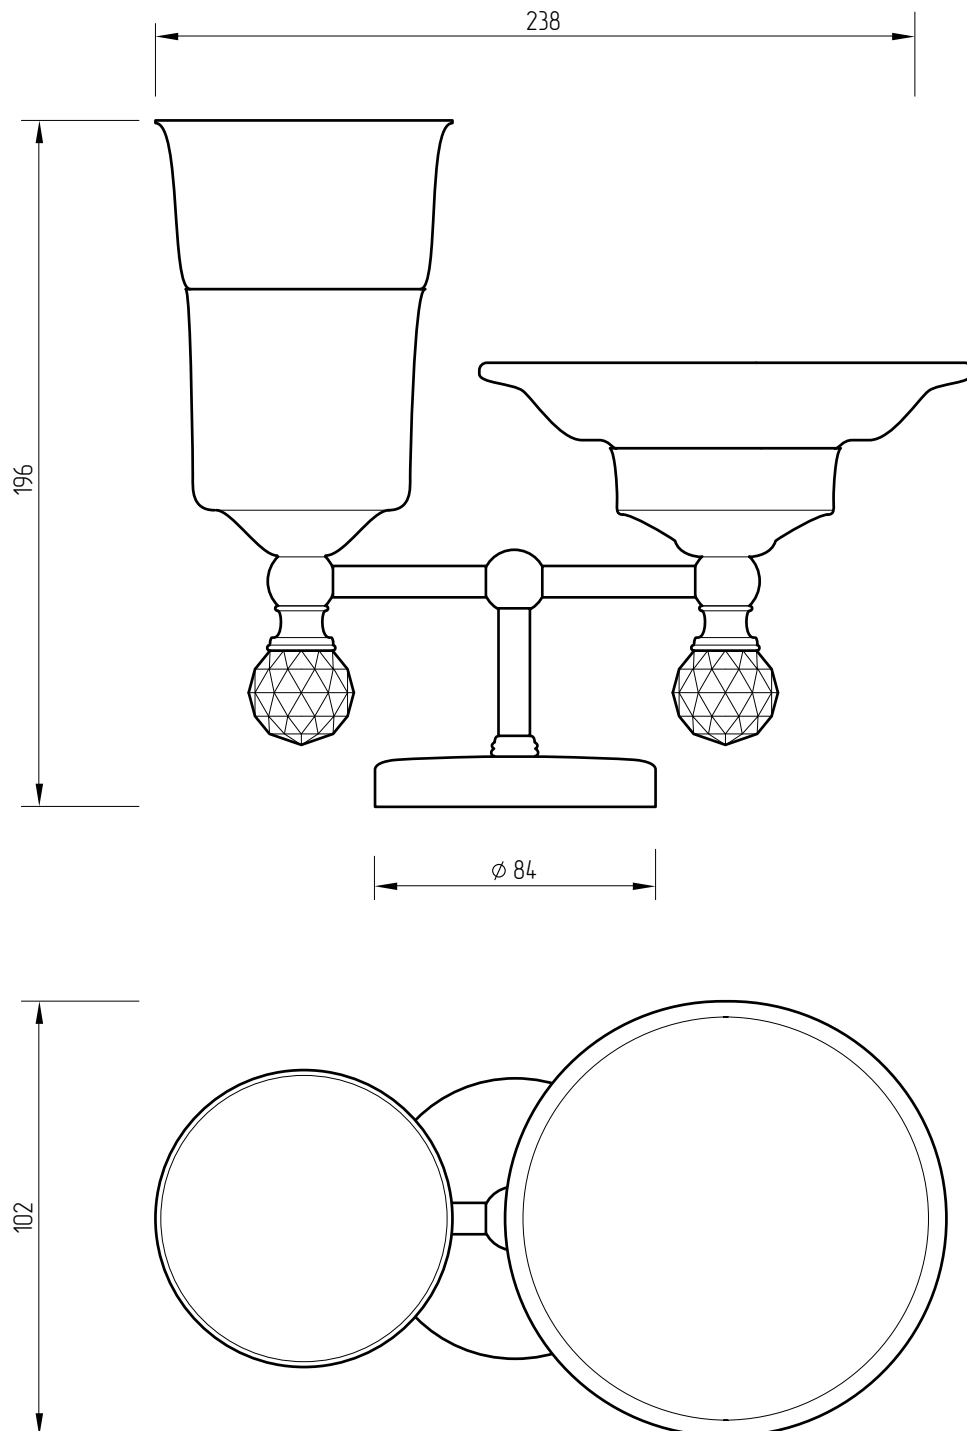

# MIGLIORE

---

---

Amerida

Porta sapone e portabicchiere Vetro, Swarovski  
Soap dish and tumbler Glass, Swarovski  
Стакан и мыльница настольные Стекло, Swarovski