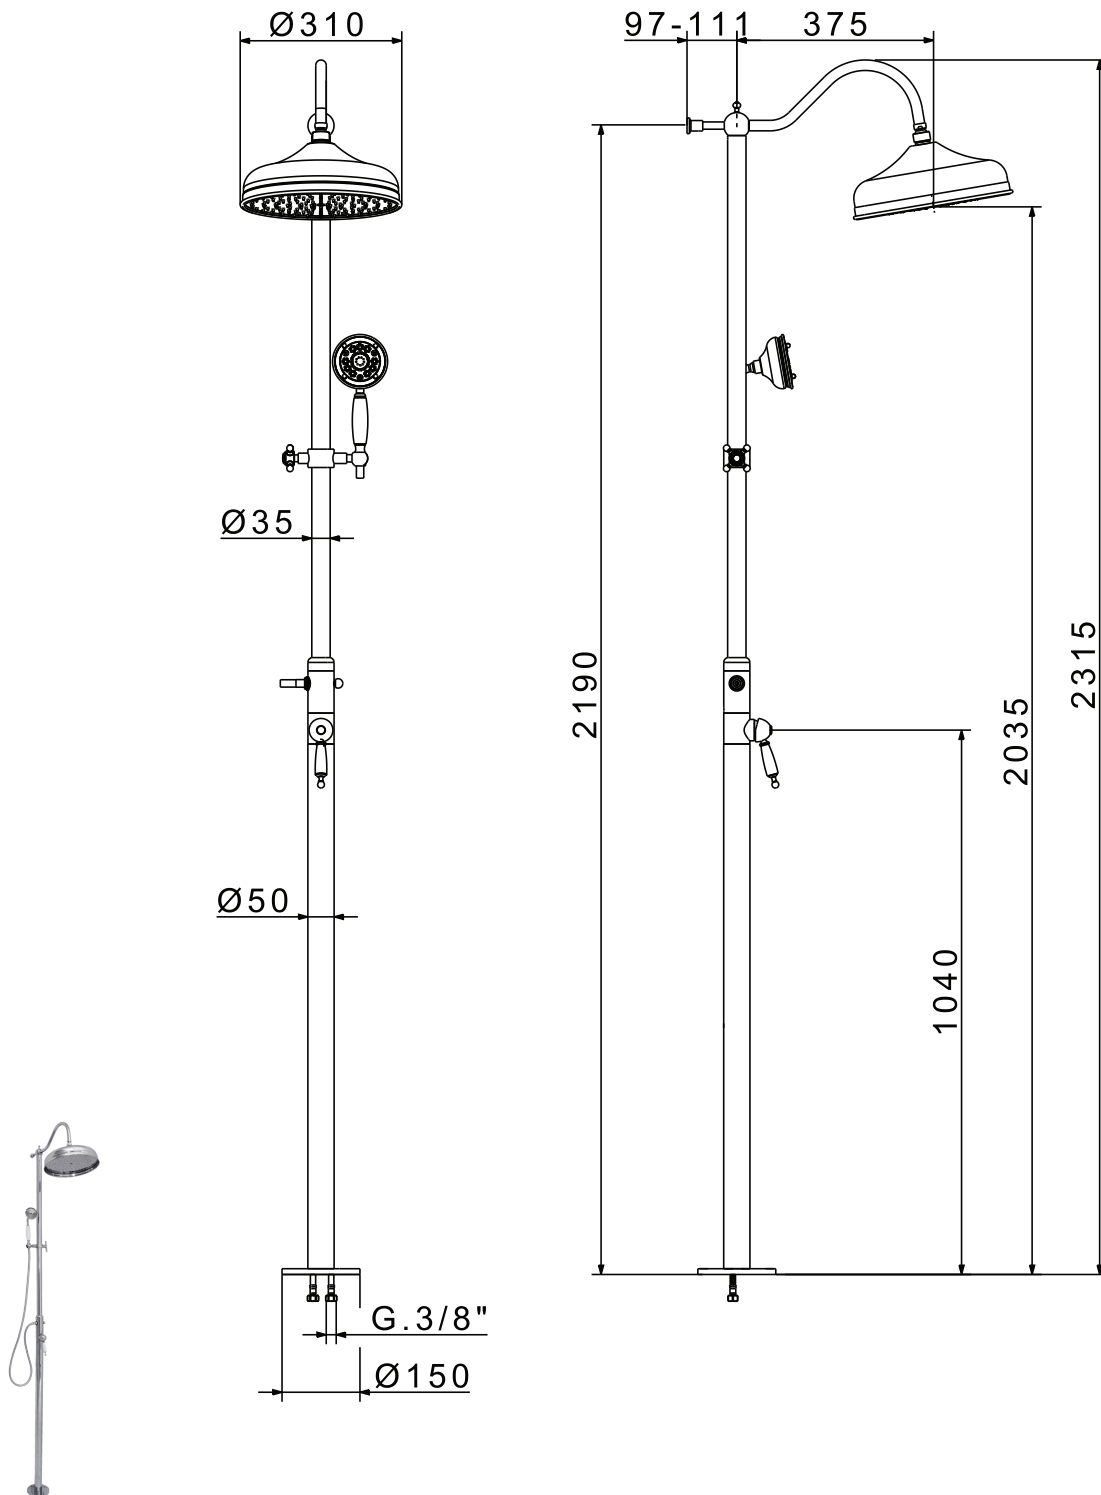

MIGLIORE

Oxford

Colonna doccia

Shower column

Колонна душевая напольная