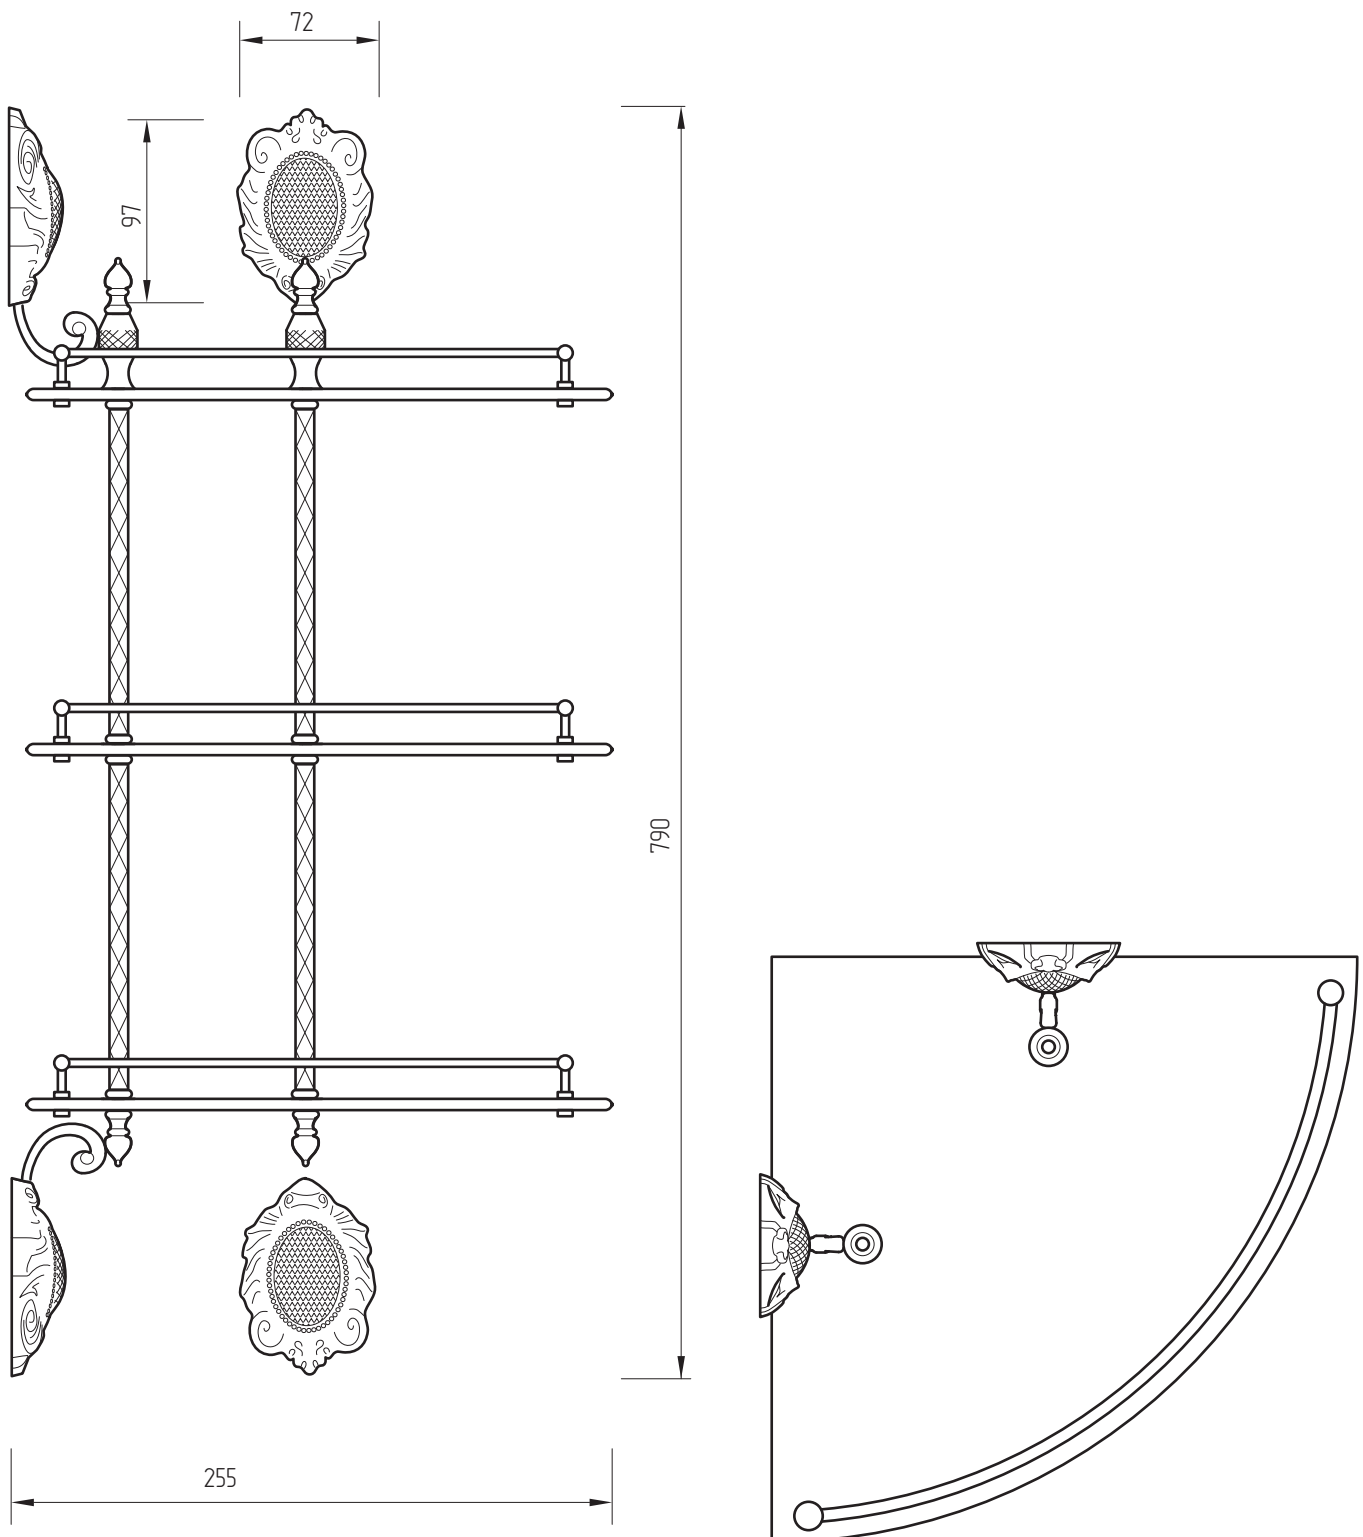

# MIGLIORE

Cleopatra

Mensola tre piani

Triple angle shelf

Полка с галереей угловая тройная