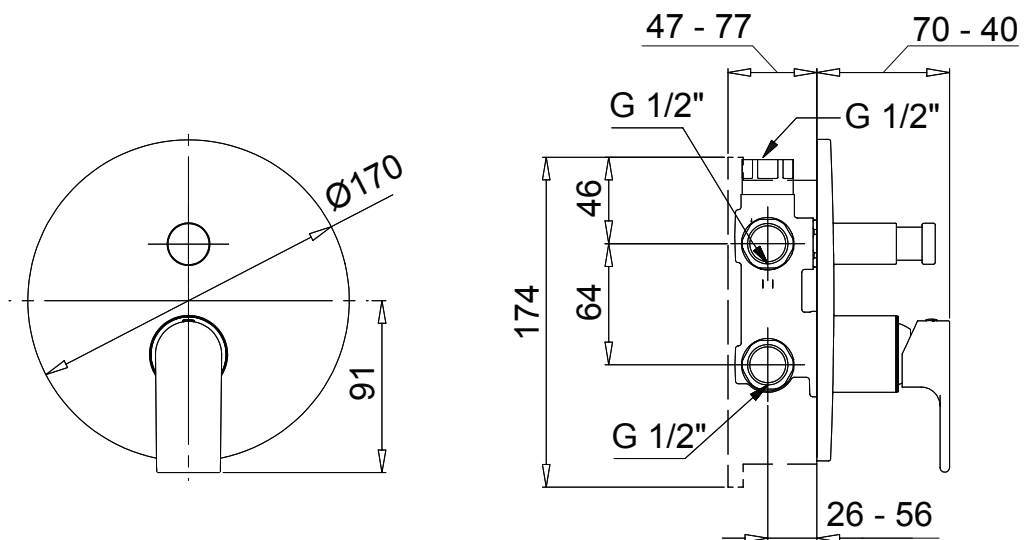

MIGLIORE

T e n e s i

Miscelatore doccia da incasso 2 vie con deviatore

Built-in 2-way shower mixer with diverter

Смеситель скрытого монтажа монокомандный, 2-х позиционный с девиатором