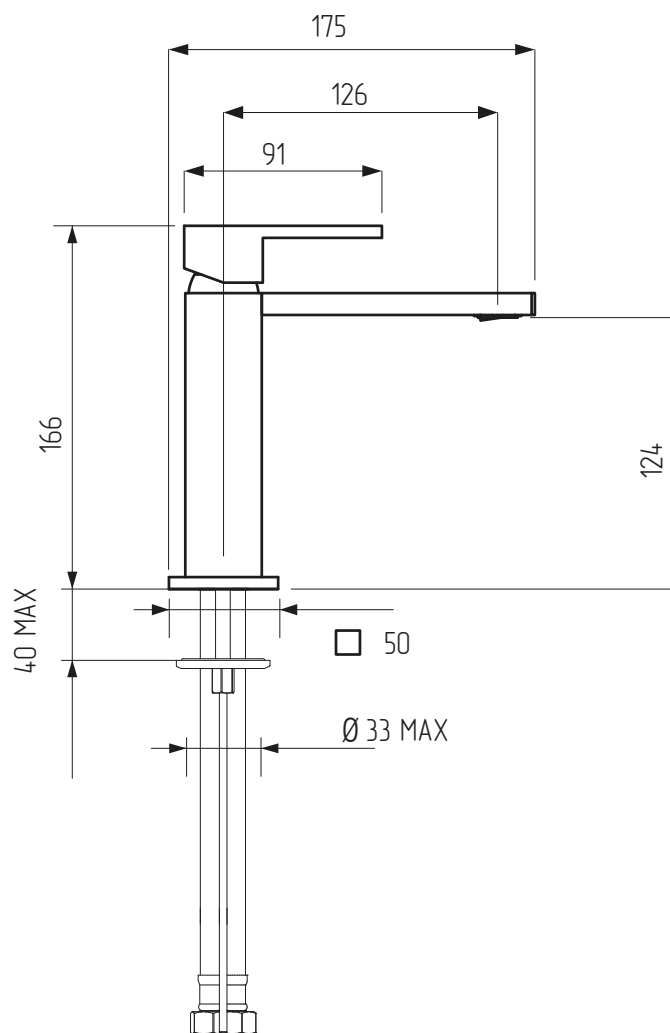

MIGLIORE

K v a n t

Monocomando lavabo

Washbasin mixer

Смеситель для раковины