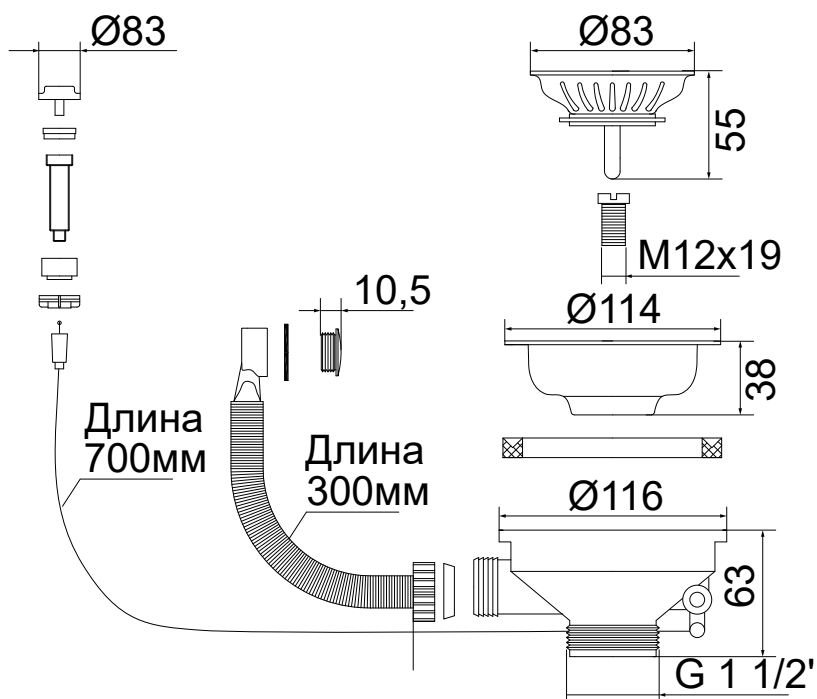

MIGLIORE

RICAMBI

Piletta in PP per lavello con troppo piena tondo

Waste for sink with overflow

Слив для кухонной мойки с переливом D-90см