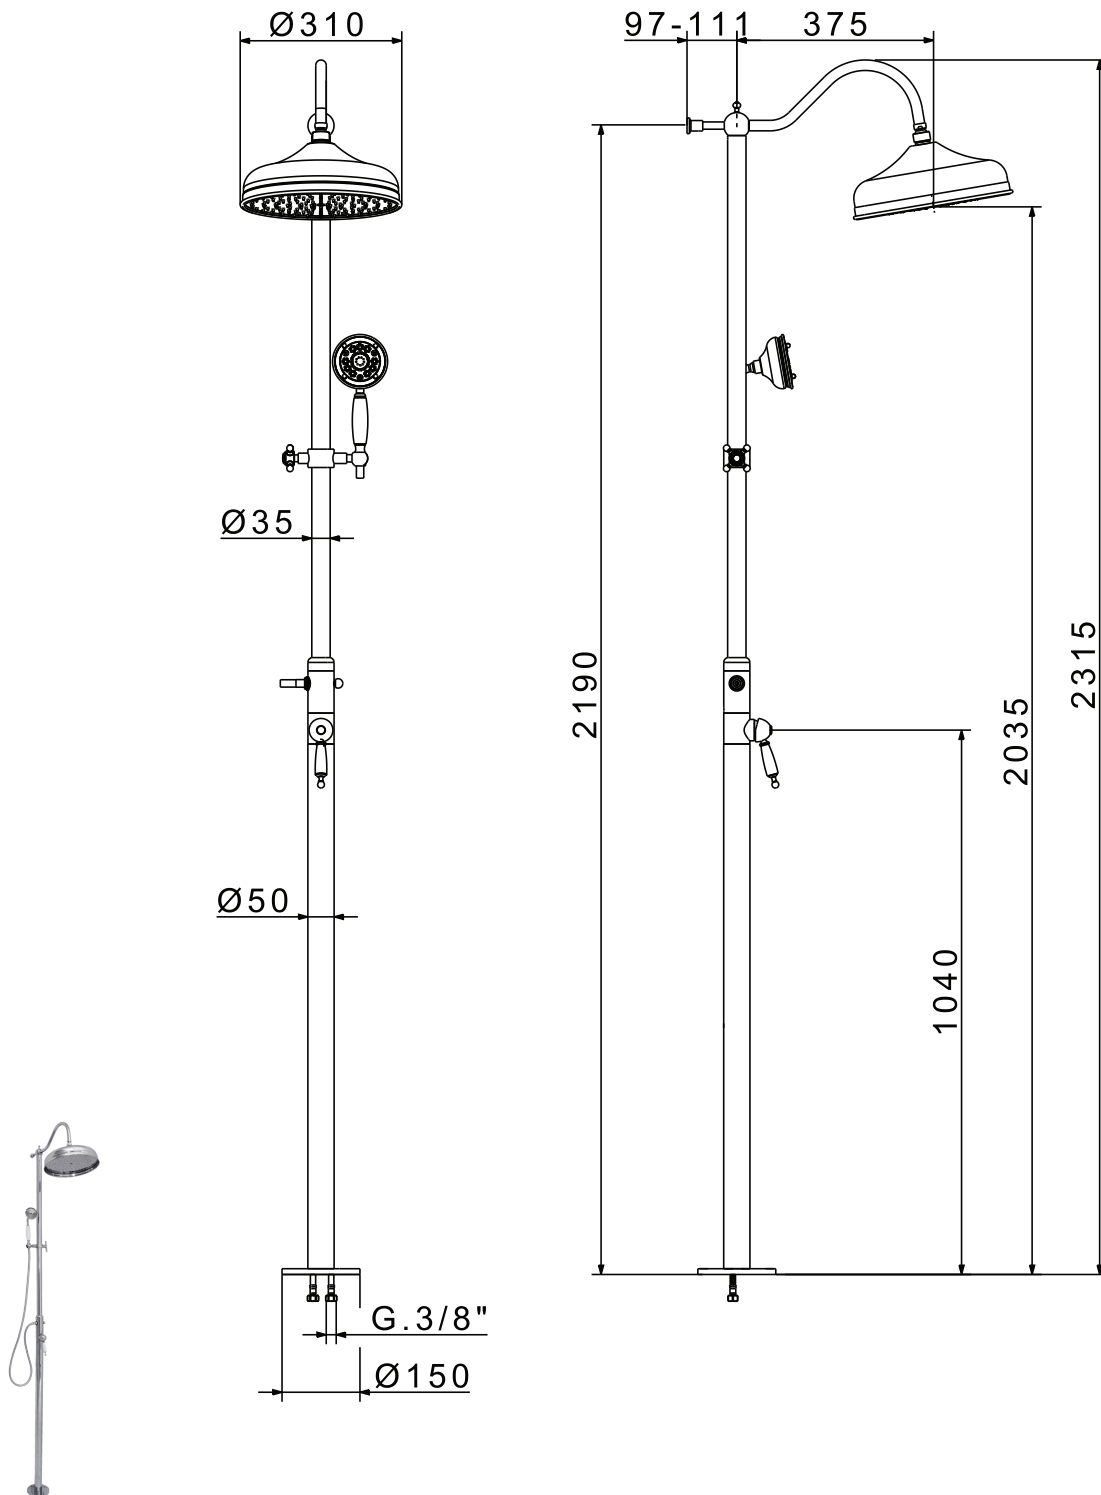

# MIGLIORE

Oxford

Colonna doccia

Shower column

Колонна душевая напольная