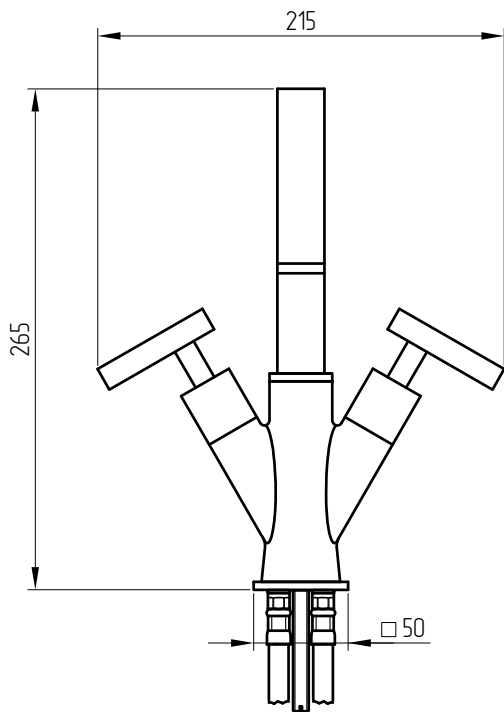

MIGLIORE

S y n t e s i

Monoforo lavabo
Washbasin mixer
Смеситель для раковины