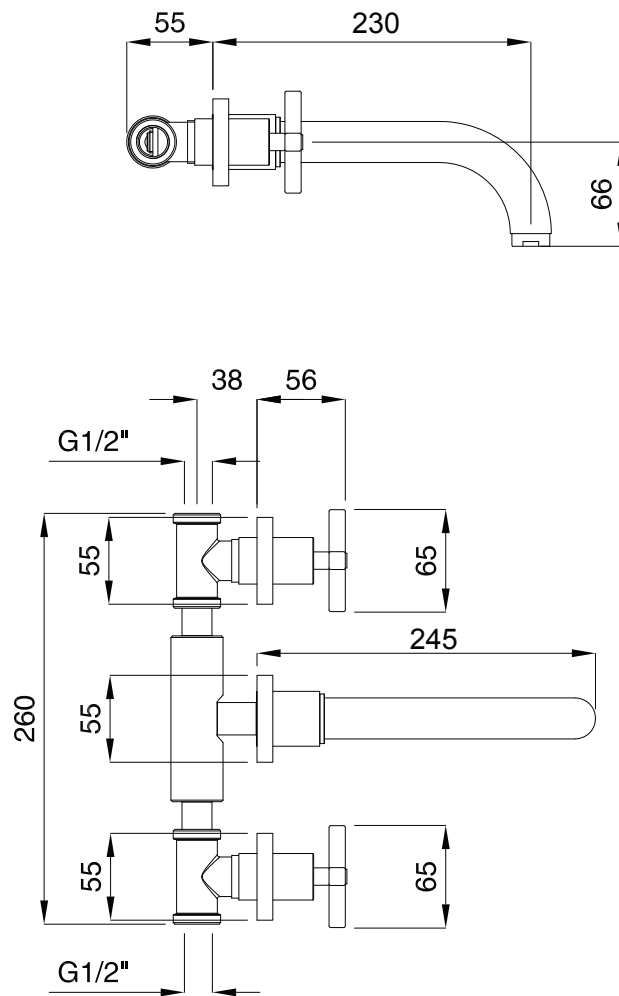

MIGLIORE

Naxos

Miscelatore da incasso, bocca L23
Concealed basin mixer, spout L23
Смеситель для раковины настенный