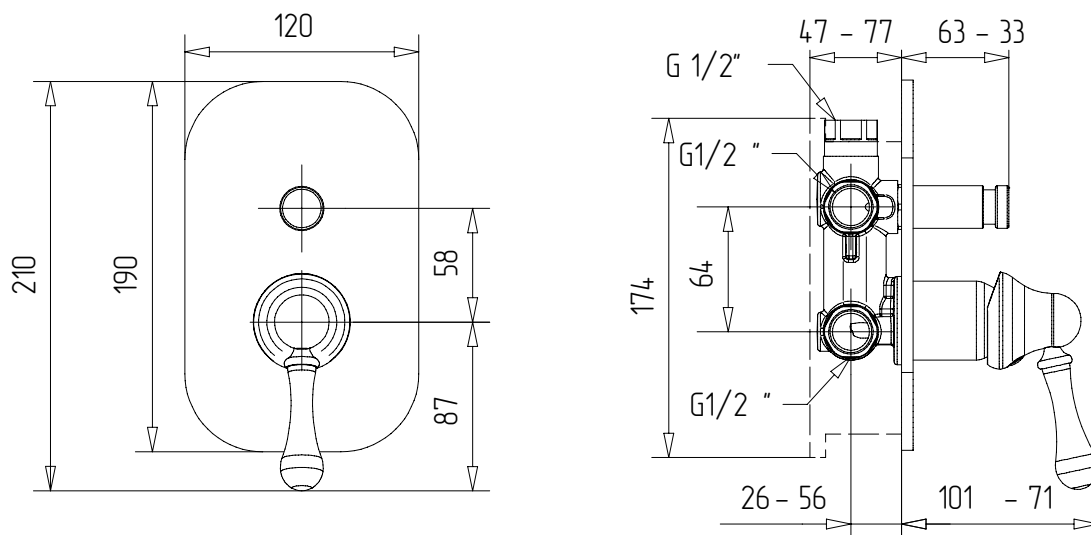

MIGLIORE

Maya

Miscelatore doccia da incasso 2 vie con deviatore

Built-in 2 way shower mixer with diverter

Смеситель скрытого монтажа с девиатором