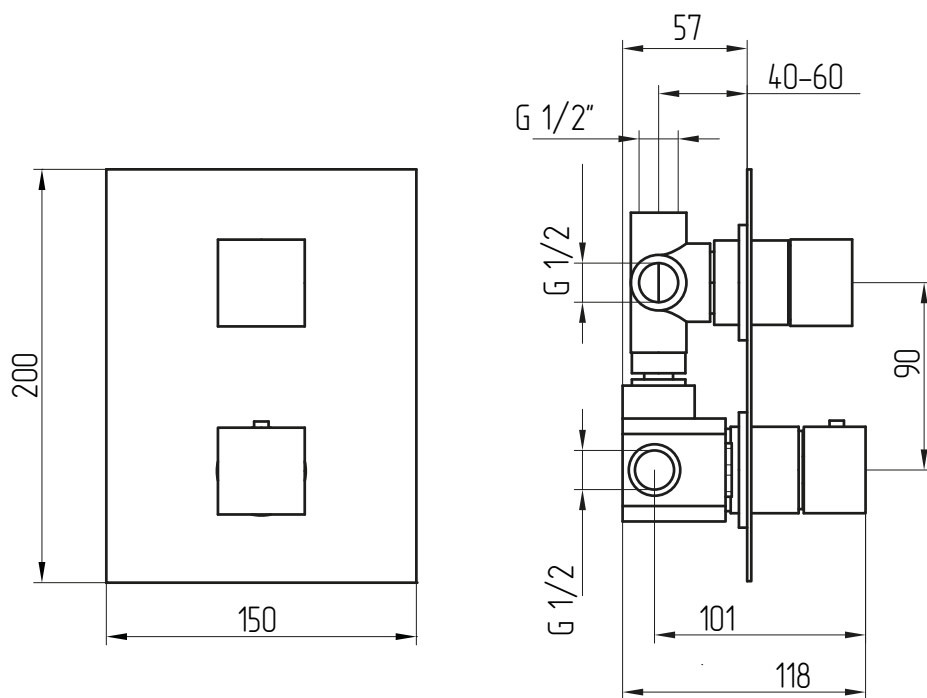

MIGLIORE

Kvant

Mixer doccia da incasso 3 vie con deviatore, termostato
Built-in 3-way thermostatic shower mixer with diverter
Смеситель скрытого монтажа 3х позиц. термостатический