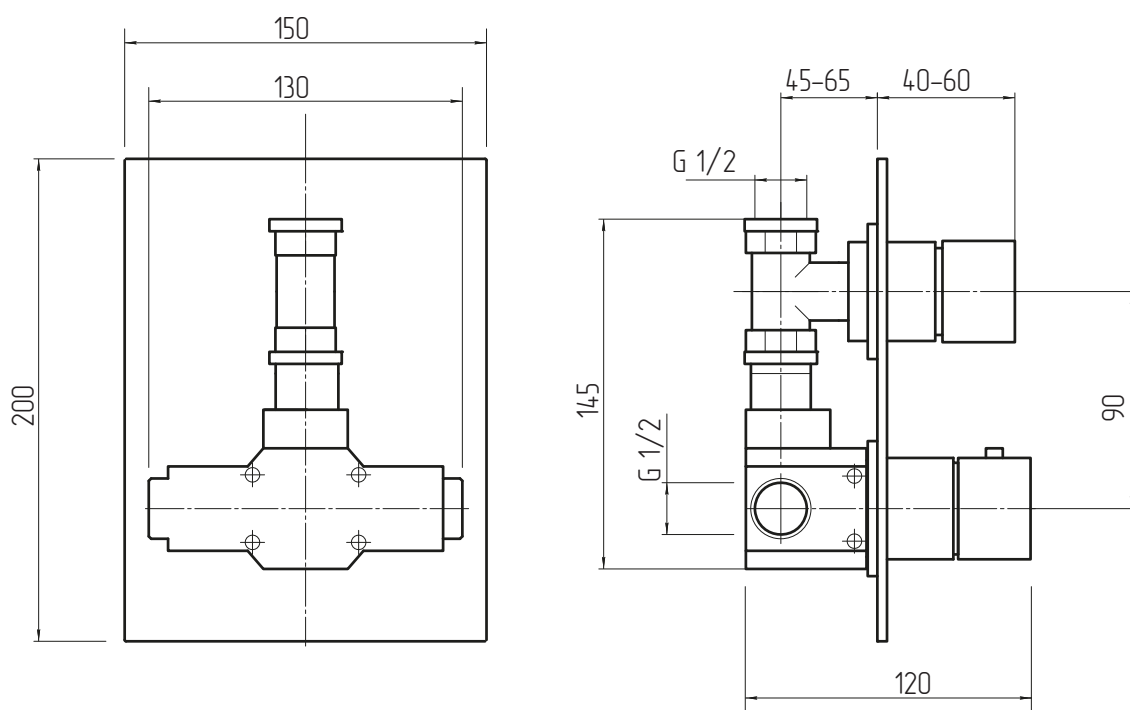

MIGLIORE

Kvant

Mixer doccia da incasso, termostato

Built-in shower mixer, thermostatic

Смеситель скрытого монтажа, термостатический