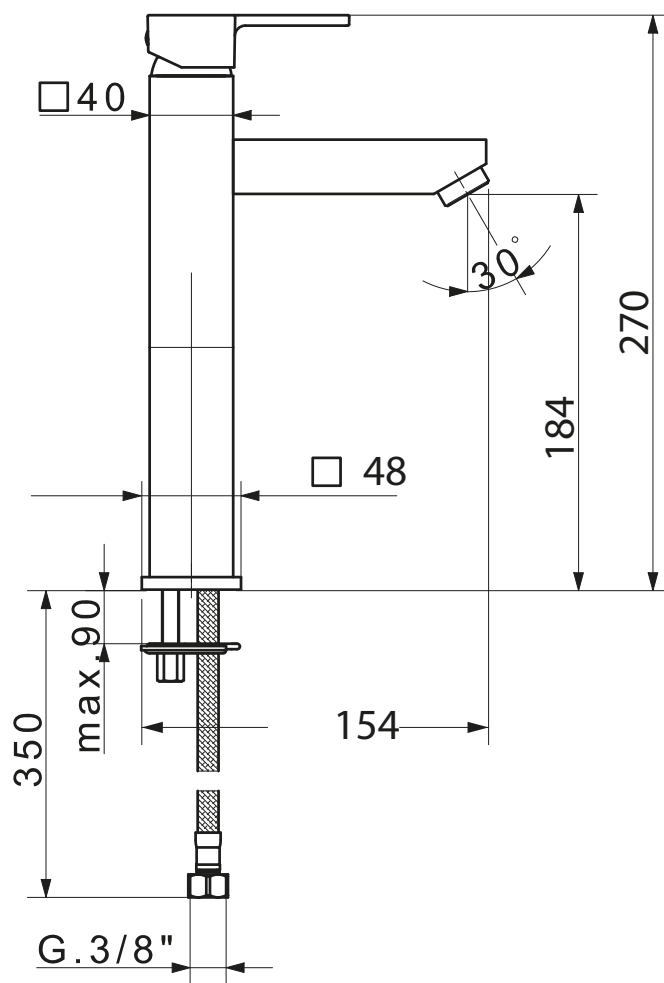

MIGLIORE

K v a n t

Monocomando lavabo

Washbasin mixer

Смеситель для раковины высокий