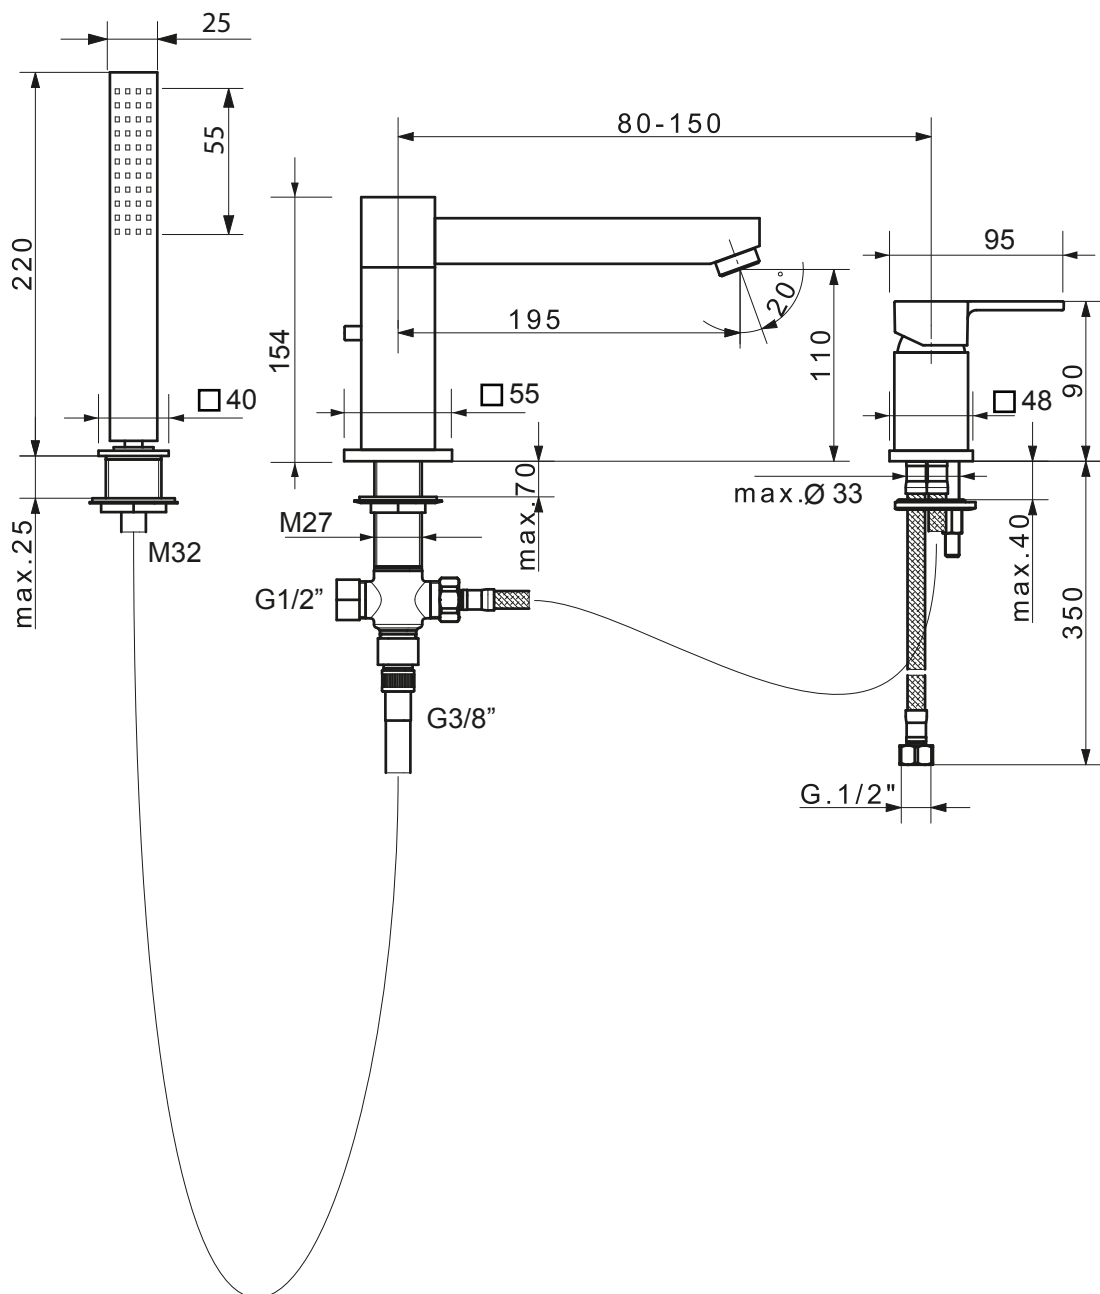

MIGLIORE

Kvant

Batteria bordo vasca con doccia estraibile

Bathtub set with pull-out shower

Смеситель на борт ванны на 3 отверстия