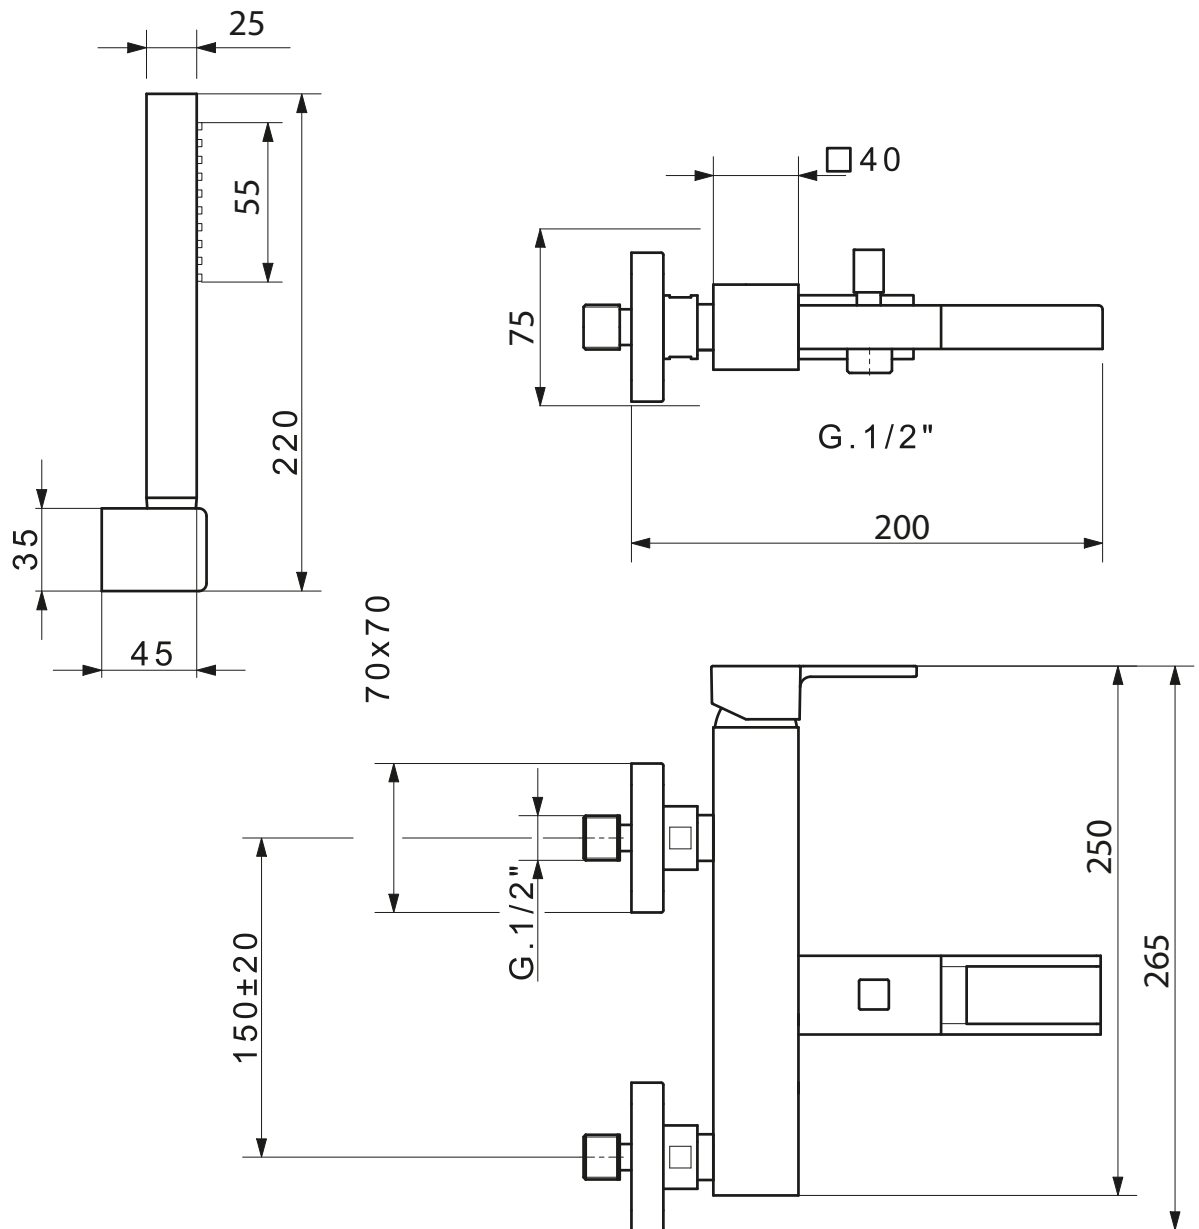

MIGLIORE

Kvant

Gruppo vasca esterno con flessibile cm 150 e doccia duplex
Exposed bath mixer with flexible 150 cm and duplex shower
Смеситель для ванны, каскадный излив