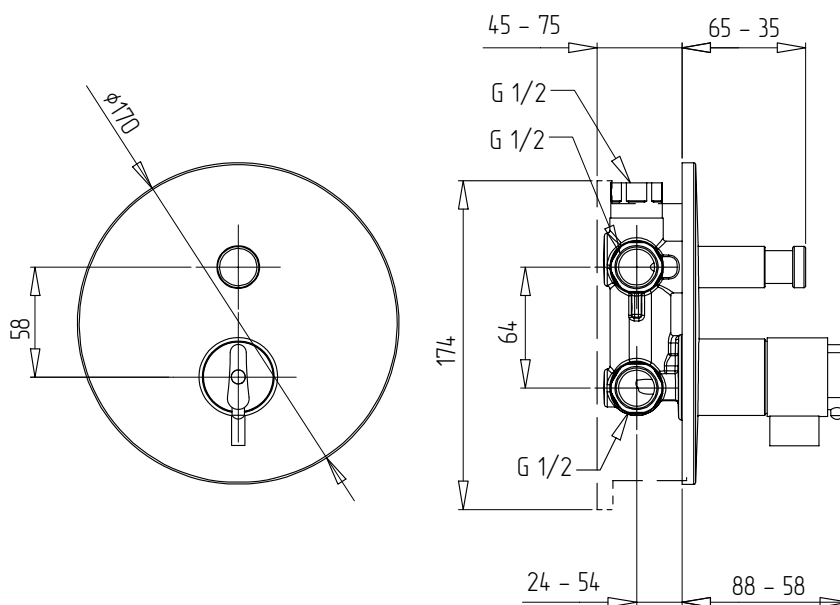

MIGLIORE

Fortis

Miscelatore doccia da incasso 2 vie con deviatore, termostato
Built-in 2-way shower mixer with diverter, thermostatic
Смеситель скрытого монтажа с девиатором, термостатический