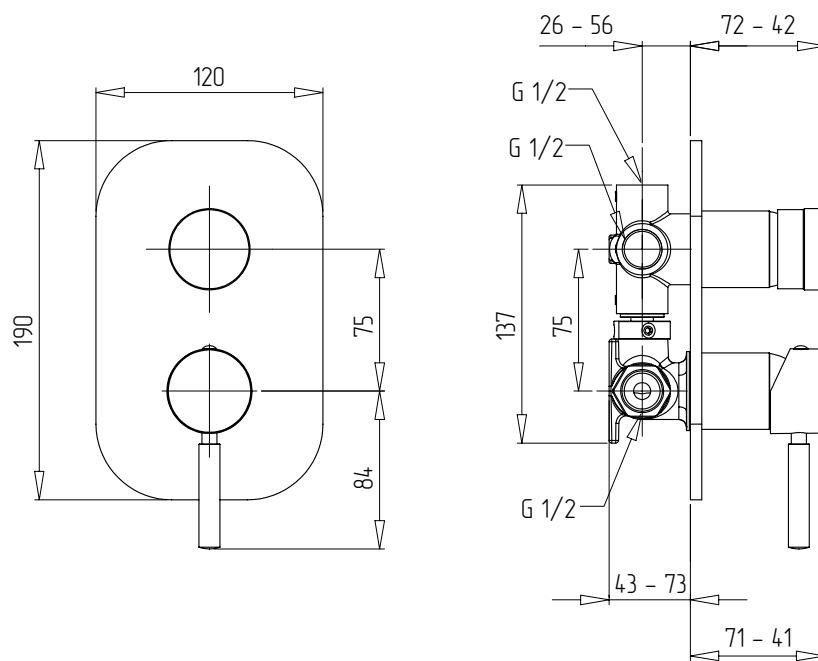

MIGLIORE

Fortis

Miscelatore doccia da incasso 3 vie con deviatore

Built-in 3-way shower mixer with diverter

Смеситель 3 позиц. с девиатором