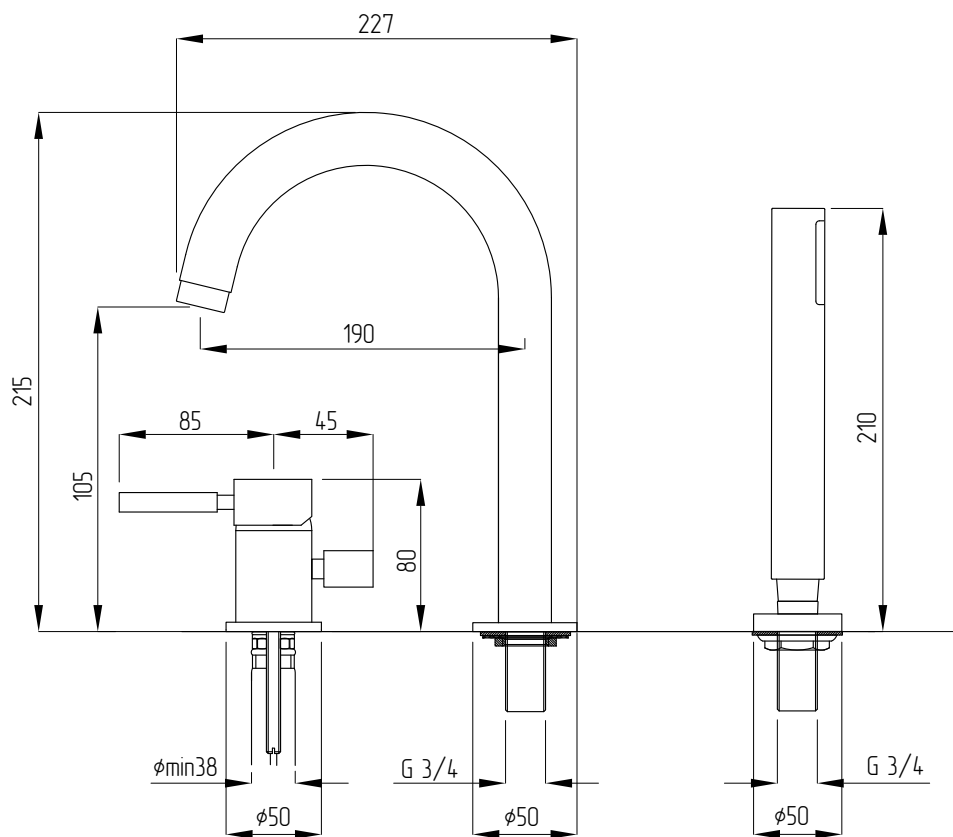

# MIGLIORE

---

---

Fortis

Batteria bordo vasca con doccia estraibile  
Bathtub set with diverter with pull-out shower  
Смеситель на борт ванны на 3 отв.