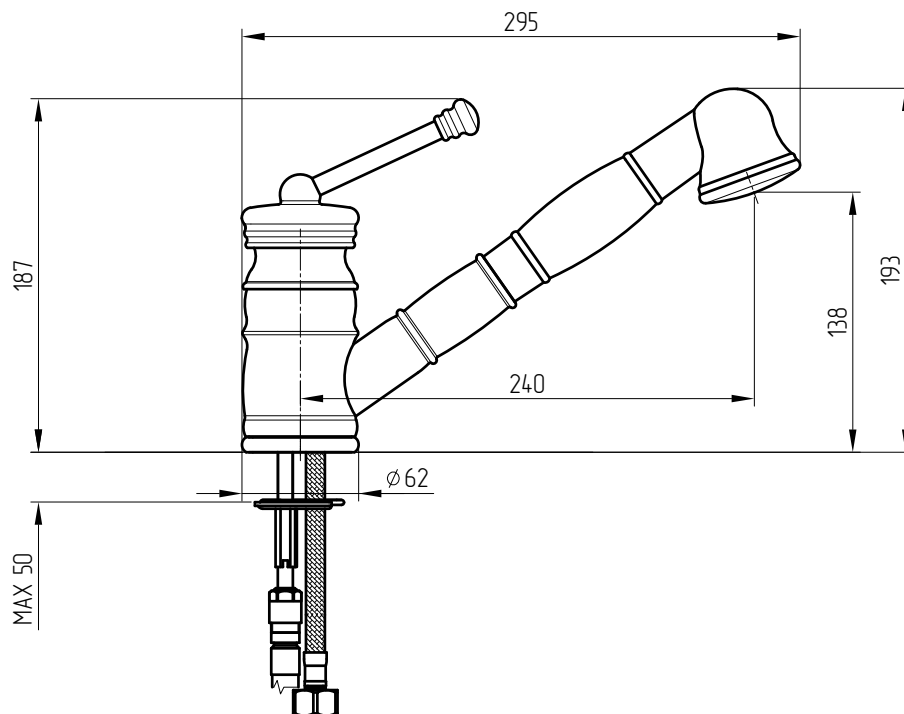

MIGLIORE

Queen

Miscelatore lavello con doccetta estraibile
Sink mixer with movable spout with pull-out handshower
Смеситель для кухни с выдвигающей лейкой